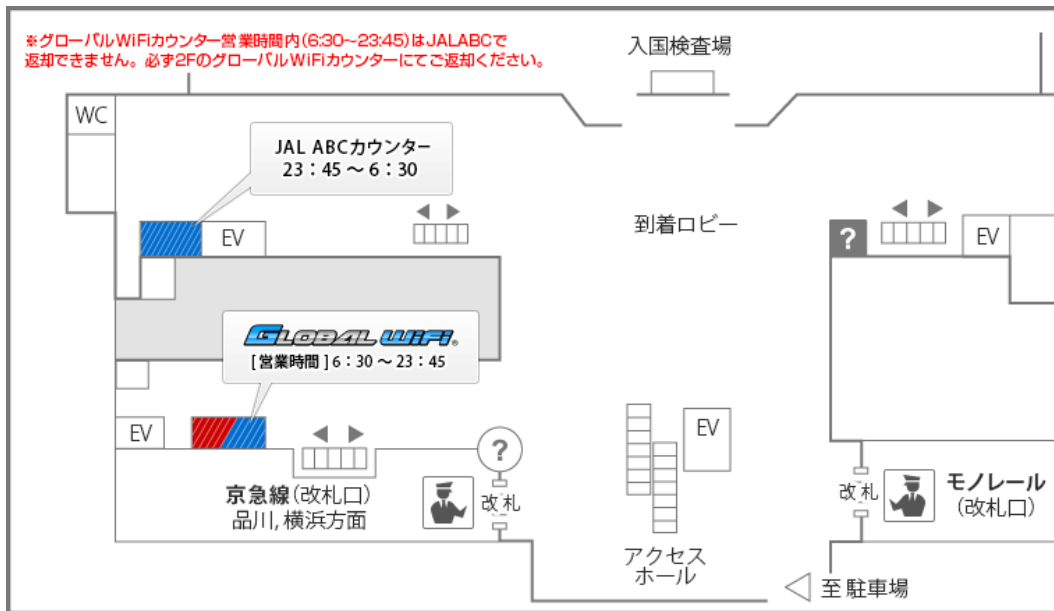

### ■カウンターまでの所要時間

# 羽田空港国際線ターミナル カウンター受取・返却窓口のご案内

到着ロビー(2F) JAL ABC カウンター

返却

深夜・早朝で返却が可能な窓口

**営業時間 23:45 ~ 6:30**

※6:30~23:45 は2階受取・返却カウンターで返却が可能です。

## ■場所

2階 国際線ターミナル到着ロビー