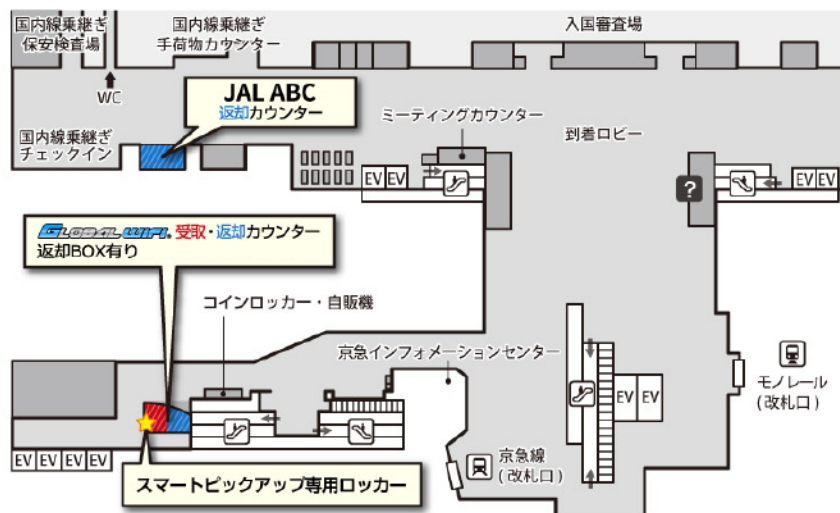

【羽田空港国際線ターミナル 2階】 到着ロビー・旅客ターミナル