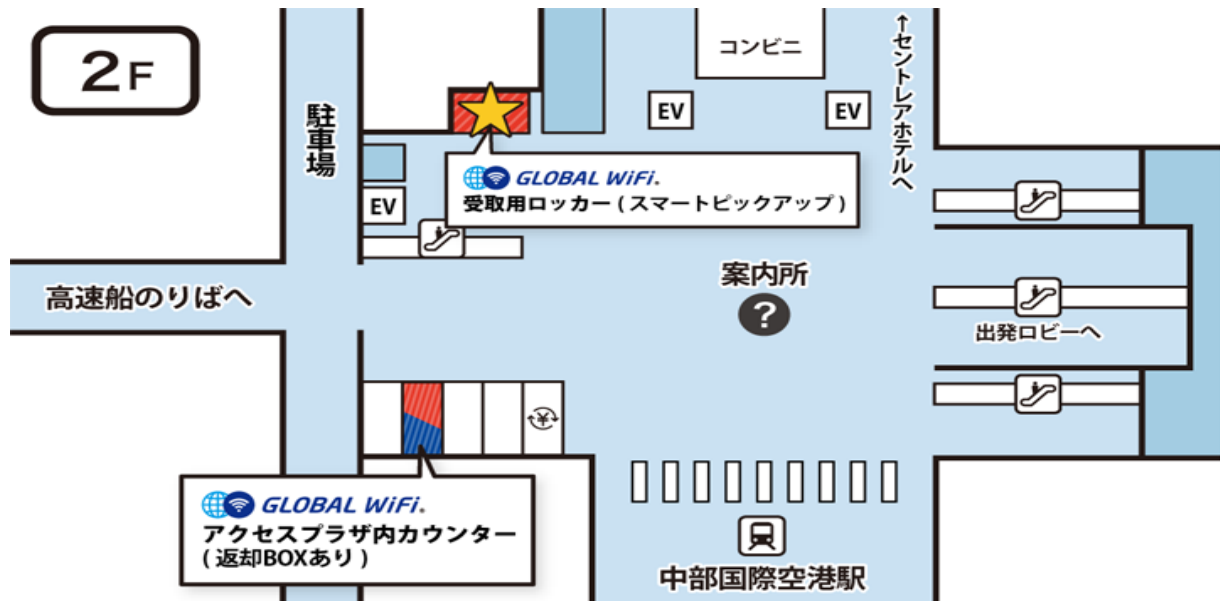

中部空港 第1ターミナル2階
アクセスプラザ(07:00-20:00)

2 ロッカー受取手配完了メールの受信

前日までに、ご登録のメールアドレスにQRコード※が掲載されたロッカー受取の手配完了メールが届きます。

メールに、ロッカー番号が記載されておりますので

A~Cの看板の各ロッカーをご確認ください。

A	B	C
101~150番	151~200番	201~250番

3 QRコード※でロッカー解錠しWiFi受取

カウンターからロッカーまで、直線距離で50メートルほどございます。

1. QRコード※付きのメールを表示させます。
2. ロッカー中央の読み込み部へQRコードを上向きに差し入れてください。
3. その番号のロッカーが解錠されますので、WiFi機器をお受取りください。

ご注意事項 - 必ずご確認ください -

ロッカーの大きさに制限があるため
下記該当の方はカウンター受取のご利用をお願いいたします。

× スマートピックアップはご利用できません

第1ターミナル 2階 ロッカー受取

営業時間

1部(受取可能 06:00-10:00)

2部(受取可能 11:00-19:00)

WEBでのお申込みはご出発日2日前の15時までが期限となりますが、ご出発日当日にロッカー付近に設置のQRコードからお申込みいただくことで、即日レンタルができます。

マップ

場所 第1ターミナル2階 ※フライトオブドリームズ案内看板の裏手にございます。

ロッカー