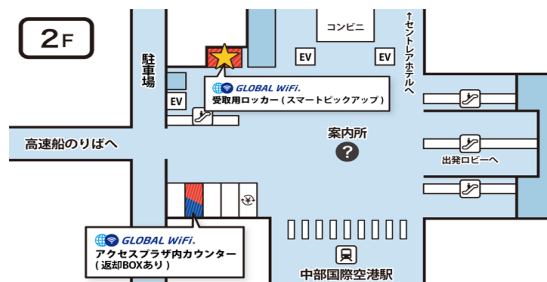

中部空港 第1ターミナル2階
アクセスプラザ(07:00-20:00)

2 ロッカー受取手配完了メールの受信

前日までに、ご登録のメールアドレスにQRコード※が掲載されたロッカー受取の手配完了メールが届きます。

メールに、ロッカー番号が記載されておりますので

A~Cの看板の各ロッカーをご確認ください。

A	B	C
101~150番	151~200番	201~250番

3 QRコード※でロッカー解錠しWiFi受取

カウンターからロッカーまで、直線距離で50メートルほどございます。

1. QRコード※付きのメールを表示させます。
2. ロッカー中央の読み込み部へQRコードを上向きに差し入れてください。
3. その番号のロッカーが解錠されますので、WiFi機器をお受取りください。

ご注意事項 - 必ずご確認ください -

ロッカーの大きさに制限があるため
下記該当の方はカウンター受取のご利用をお願いいたします。

× スマートピックアップはご利用できません