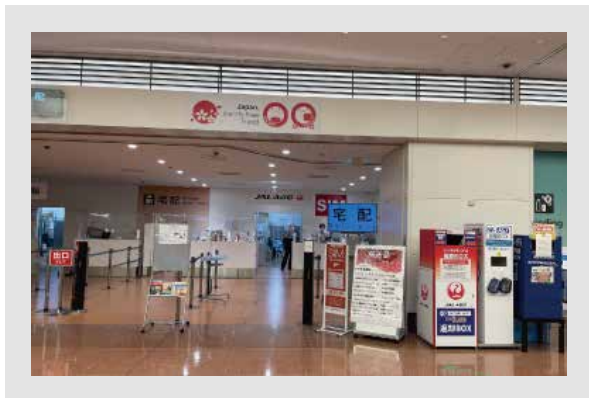

第3ターミナル 2階 到着階 受取・返却カウンター

営業時間

06:30-23:45

申込期限：出発日当日でもお申込みいただけます。

返却BOXあり

ご返却の際は、返却BOXをご利用ください。受付時間：05:30-24:00

場所 第3ターミナル2階 到着階

カウンター

返却BOX

① マップ内のカメラマーク地点

② マップ内のカメラマーク地点

③ マップ内のカメラマーク地点

④ マップ内のカメラマーク地点

⑤ マップ内のカメラマーク地点

カウンターまでの所要時間

電車でお越しの方 京急線、東京モノレールより徒歩約1~3分