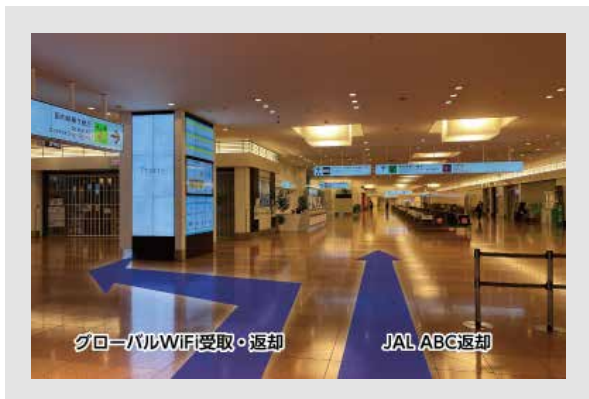

返却BOX

① マップ内のカメラマーク地点

② マップ内のカメラマーク地点

③ マップ内のカメラマーク地点

④ マップ内のカメラマーク地点

⑤ マップ内のカメラマーク地点

カウンターまでの所要時間

電車でお越しの方 京急線、東京モノレールより徒歩約1~3分