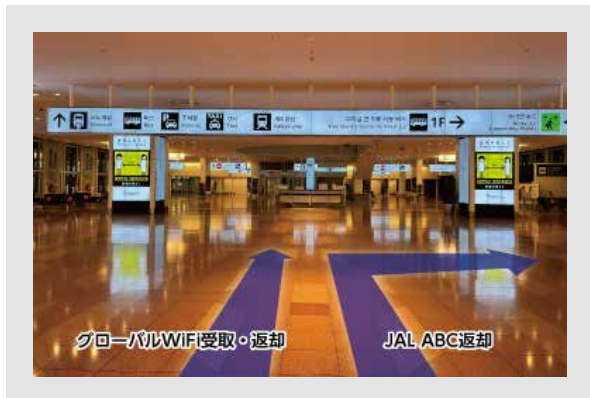

第3ターミナル 2階 到着階 受取・返却カウンター

営業時間

06:30-23:45

申込期限：出発日当日でもお申込みいただけます。

返却BOXあり

ご返却の際は、返却BOXをご利用ください。受付時間：05:30-24:00

場所 第3ターミナル2階 到着階

カウンター

返却BOX

① マップ内のカメラマーク地点

② マップ内のカメラマーク地点

③ マップ内のカメラマーク地点

④ マップ内のカメラマーク地点

⑤ マップ内のカメラマーク地点

カウンターまでの所要時間

電車でお越しの方 京急線、東京モノレールより徒歩約1~3分