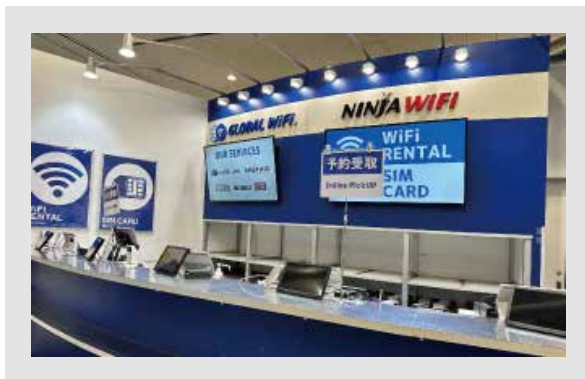

返却BOX

① マップ内のカメラマーク地点

② マップ内のカメラマーク地点

③ マップ内のカメラマーク地点

④ マップ内のカメラマーク地点

⑤ マップ内のカメラマーク地点

カウンターまでの所要時間

電車でお越しの方 京急線、東京モノレールより徒歩約1~3分