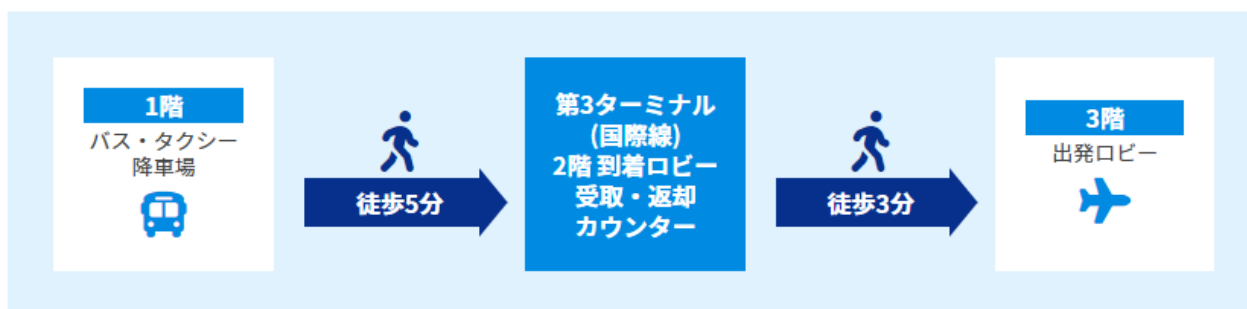

返却BOX

① マップ内のカメラマーク地点

② マップ内のカメラマーク地点

③ マップ内のカメラマーク地点

④ マップ内のカメラマーク地点

⑤ マップ内のカメラマーク地点

カウンターまでの所要時間

電車でお越しの方 京急線、東京モノレールより徒歩約1~3分

バス・タクシーでお越しの方 バス・タクシー降車場より徒歩約5分

お車でお越しの方 駐車場より徒歩約3分