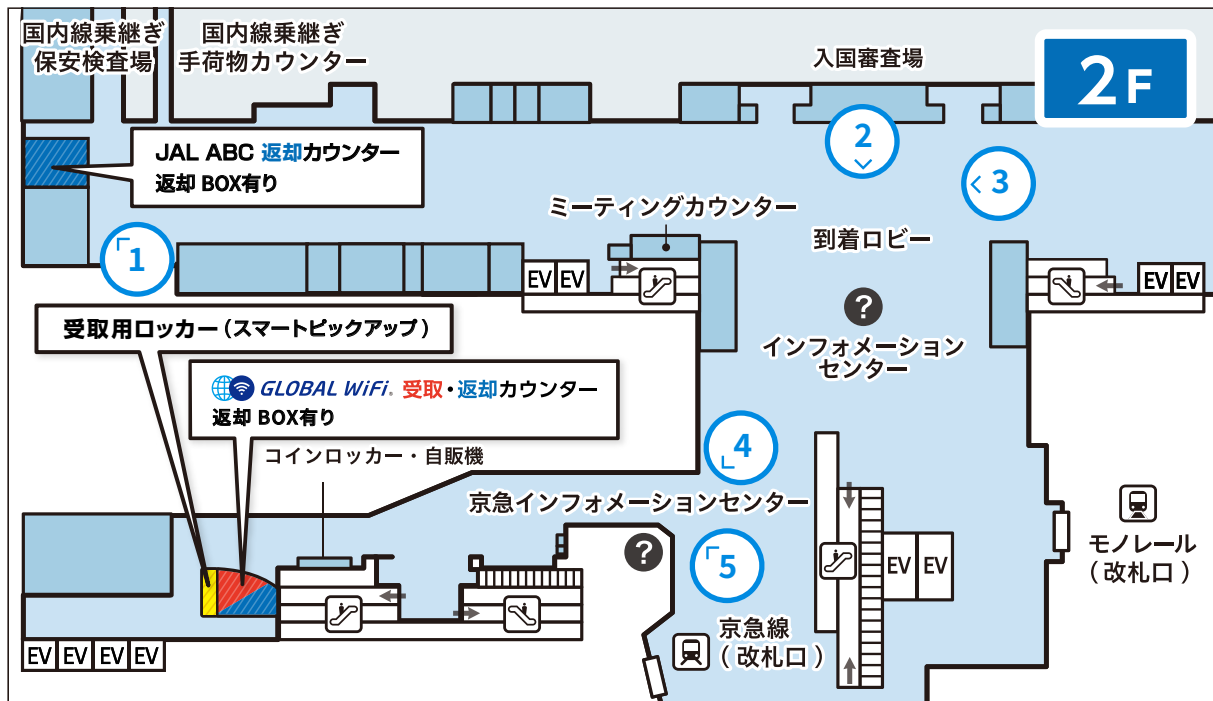

第3ターミナル 2階 到着階 受取・返却カウンター

営業時間

06:30-23:45

申込期限：出発日当日でもお申込みいただけます。

返却BOXあり

ご返却の際は、返却BOXをご利用ください。受付時間：05:30-24:00

場所 第3ターミナル2階 到着階

カウンター

返却BOX

① マップ内のカメラマーク地点

② マップ内のカメラマーク地点

③ マップ内のカメラマーク地点

④ マップ内のカメラマーク地点

⑤ マップ内のカメラマーク地点

カウンターまでの所要時間

電車でお越しの方 京急線、東京モノレールより徒歩約1~3分

バス・タクシーでお越しの方 バス・タクシー降車場より徒歩約5分

お車でお越しの方 駐車場より徒歩約3分