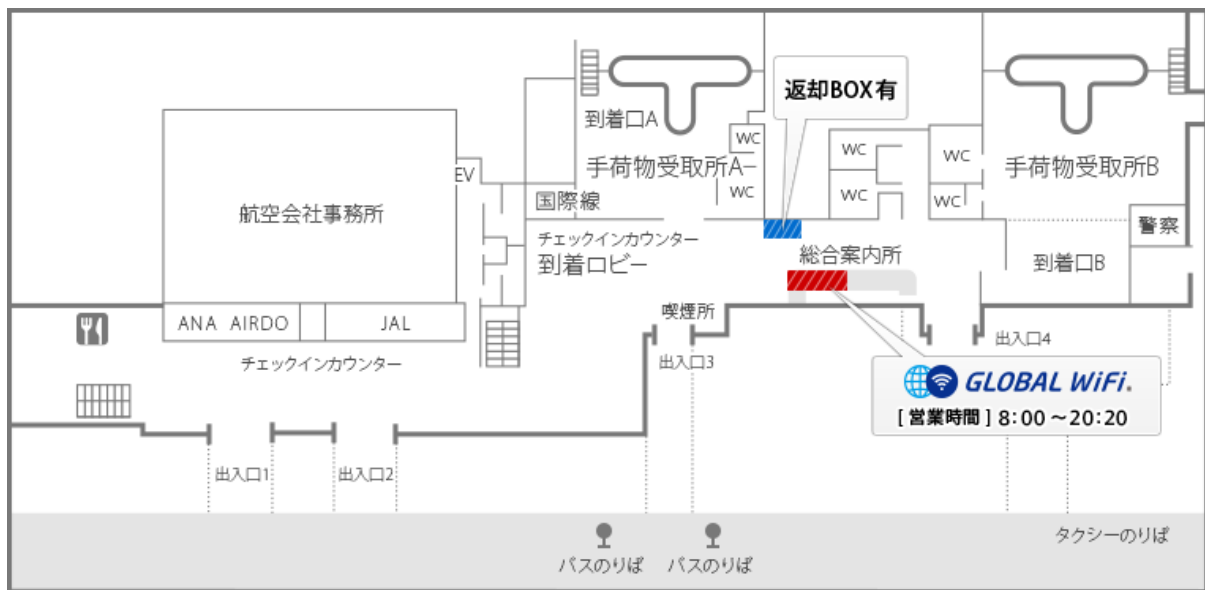

1階 到着ロビー 総合案内

営業時間

08:00-20:20

申込期限：ご出発3日前の15:00まで

返却BOXあり

ご返却の際は、返却BOXをご利用ください。ただし、空港の営業時間に準じます。

マップ

場所 1階 到着ロビー 総合案内

カウンター

返却BOX