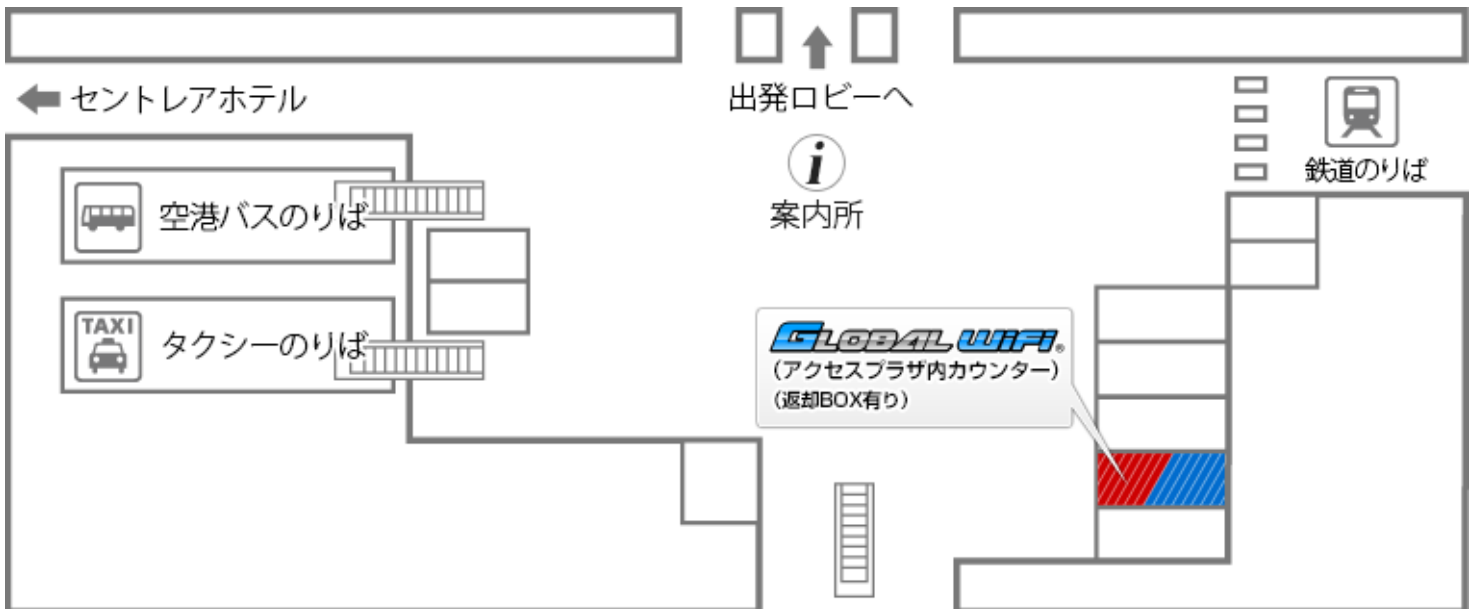

中部国際空港 (セントレア) カウンター受取・返却窓口のご案内

グローバル WiFi アクセスプラザ店(2F)

受取

返却

 **営業時間** 7:00 ~ 22:00

返却BOXあり 営業時間外は返却BOXにてご返却ください。

■場所

中部国際空港(セントレア)2階

■カウンターまでの所要時間