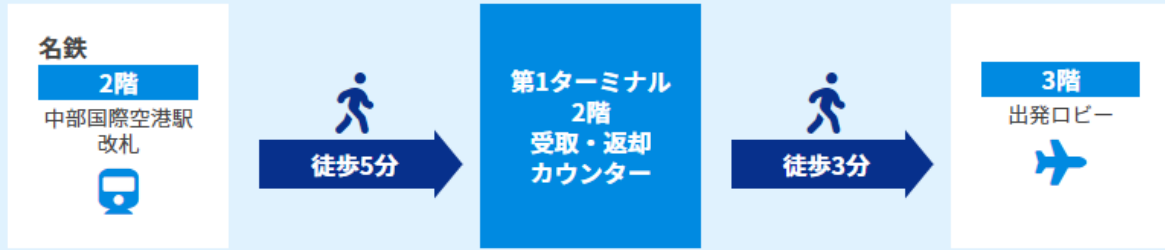

カウンター

返却BOX

カウンターまでの所要時間

電車でお越しの方 名鉄より徒歩約5分

バス・タクシーでお越しの方 バス・タクシー降車場より徒歩約5分

お車でお越しの方 P1・P2駐車場より徒歩約5分