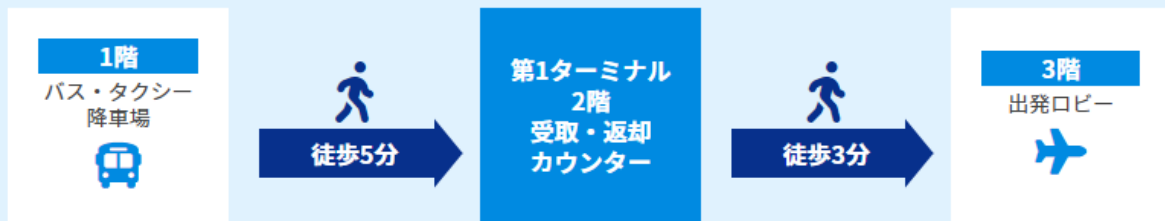

カウンター

返却BOX

カウンターまでの所要時間

電車でお越しの方 名鉄より徒歩約5分

バス・タクシーでお越しの方 バス・タクシー降車場より徒歩約5分

お車でお越しの方 P1・P2駐車場より徒歩約5分