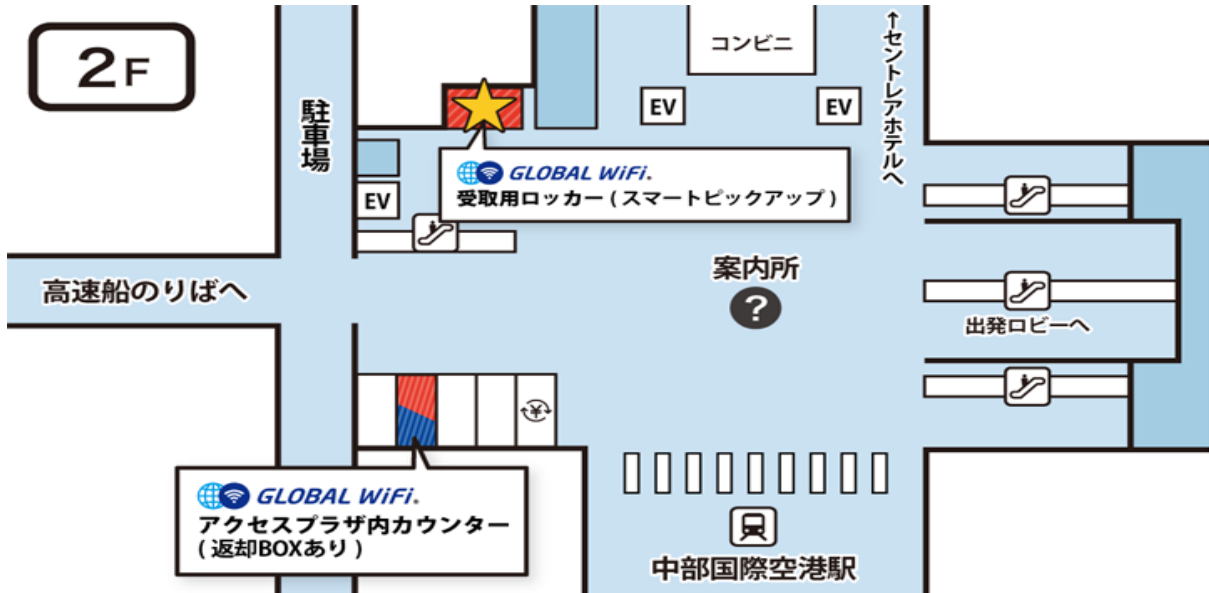

第1ターミナル 2階 受取・返却カウンター

営業時間

06:30-20:00

出発日当日でもお申込みいただけます。

返却BOXあり

ご返却の際は、返却BOXをご利用ください。受付時間：24時間返却可

マップ

場所 第1ターミナル2階

カウンター

返却BOX

カウンターまでの所要時間

電車でお越しの方 名鉄より徒歩約5分

バス・タクシーでお越しの方 バス・タクシー降車場より徒歩約5分

お車でお越しの方 P1・P2駐車場より徒歩約5分