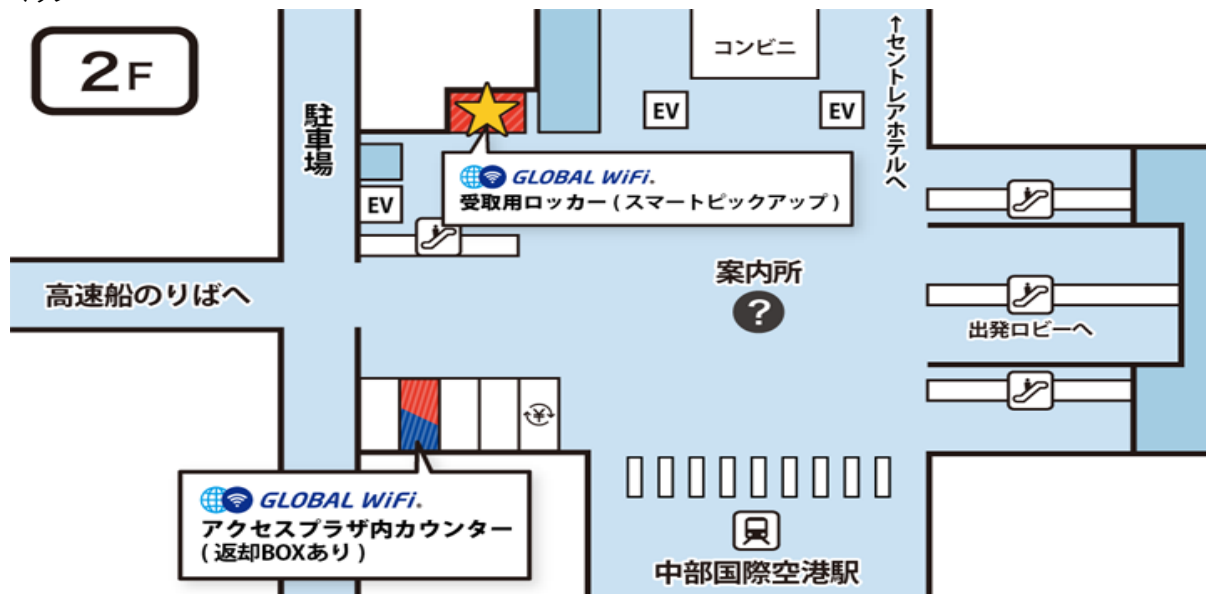

第1ターミナル 2階 受取・返却カウンター

営業時間

06:30-22:00

出発日当日でもお申込みいただけます。

返却BOXあり

ご返却の際は、返却BOXをご利用ください。受付時間：24時間返却可

マップ

場所 第1ターミナル2階

カウンター

返却BOX

カウンターまでの所要時間

電車でお越しの方 名鉄より徒歩約5分

バス・タクシーでお越しの方 バス・タクシー降車場より徒歩約5分

お車でお越しの方 P1・P2駐車場より徒歩約5分