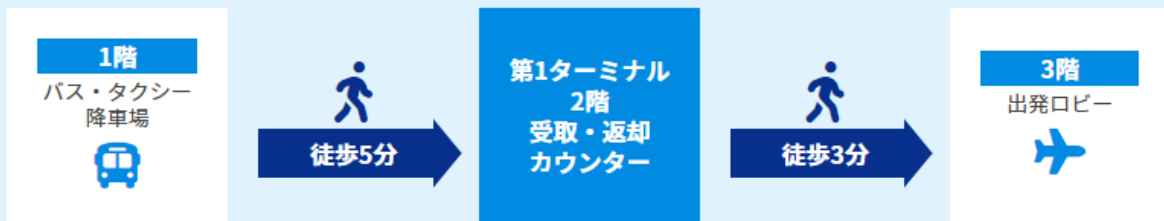

カウンター

返却BOX

カウンターまでの所要時間

電車でお越しの方 名鉄より徒歩約5分

バス・タクシーでお越しの方 バス・タクシー降車場より徒歩約5分

お車でお越しの方 P1・P2駐車場より徒歩約5分