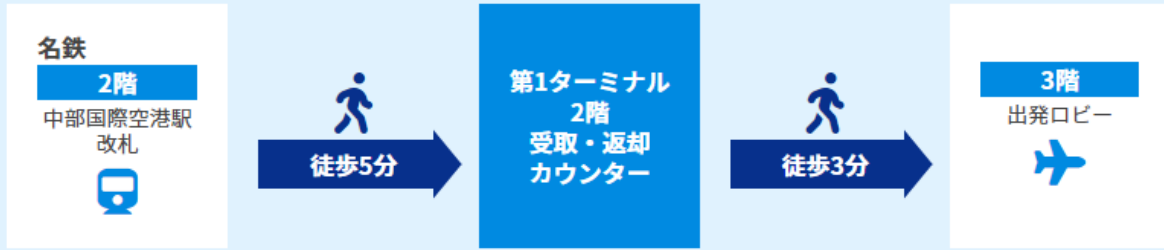

カウンター

返却BOX

カウンターまでの所要時間

電車でお越しの方 名鉄より徒歩約5分

バス・タクシーでお越しの方 バス・タクシー降車場より徒歩約5分

お車でお越しの方 P1・P2駐車場より徒歩約5分