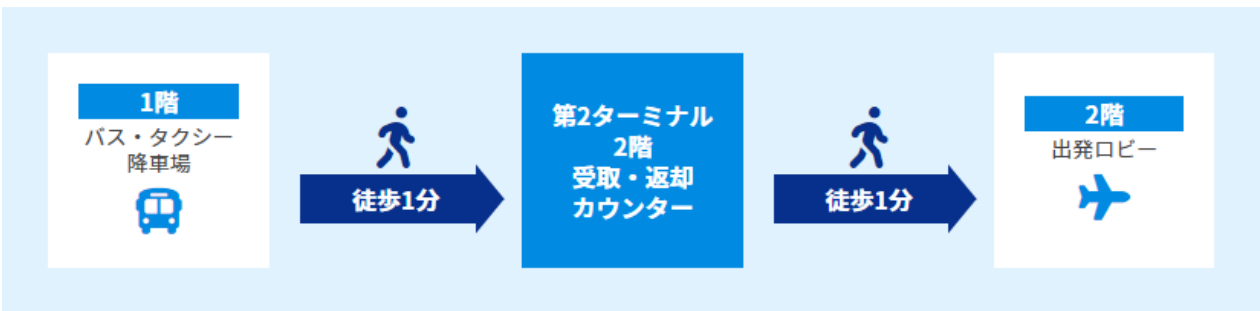

カウンター

返却BOX

カウンターまでの所要時間

電車でお越しの方 名鉄より徒歩約7分

バス・タクシーでお越しの方 バス・タクシー降車場より徒歩約1分

お車でお越しの方 P1駐車場から徒歩約6分、P2駐車場から徒歩約12分、P3駐車場から徒歩約4分