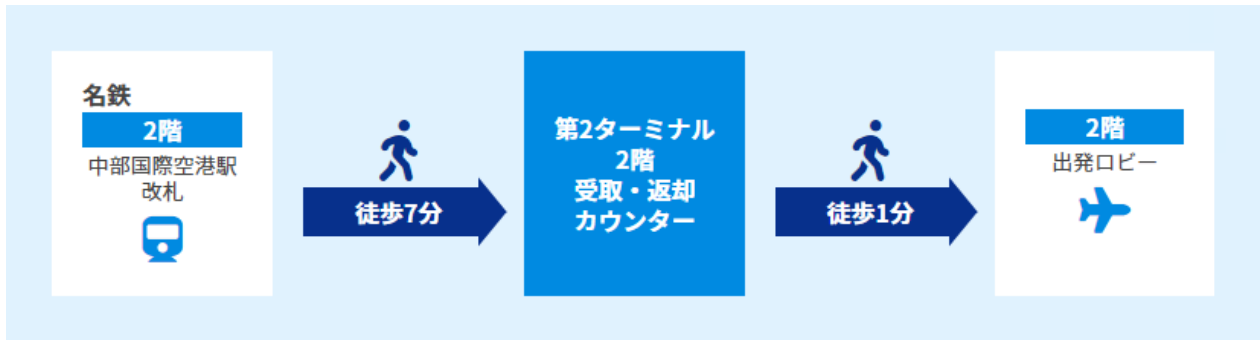

カウンター

返却BOX

カウンターまでの所要時間

電車でお越しの方 名鉄より徒歩約7分

バス・タクシーでお越しの方 バス・タクシー降車場より徒歩約1分

お車でお越しの方 P1駐車場から徒歩約6分、P2駐車場から徒歩約12分、P3駐車場から徒歩約4分