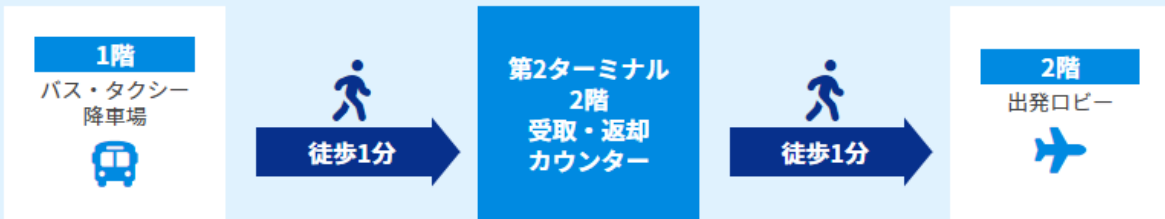

バス・タクシーでお越しの方 バス・タクシー降車場より徒歩約1分