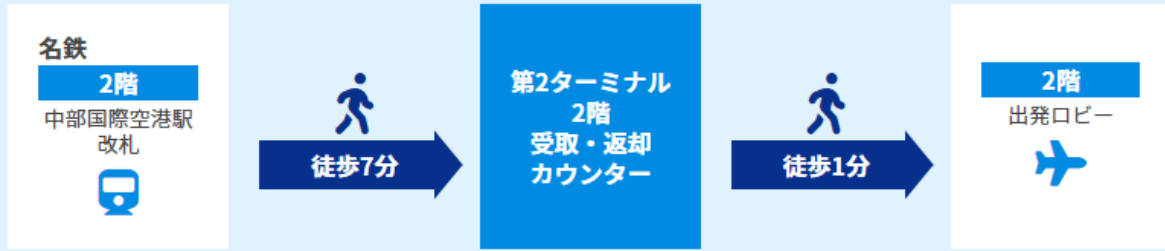

カウンターまでの所要時間

電車でお越しの方 名鉄より徒歩約7分