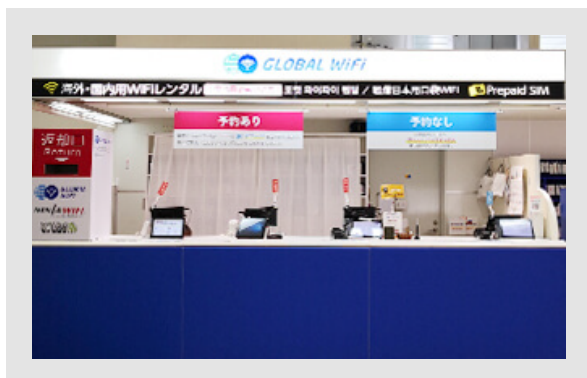

場所 国際線ターミナル 1階 到着ロビー

カウンター