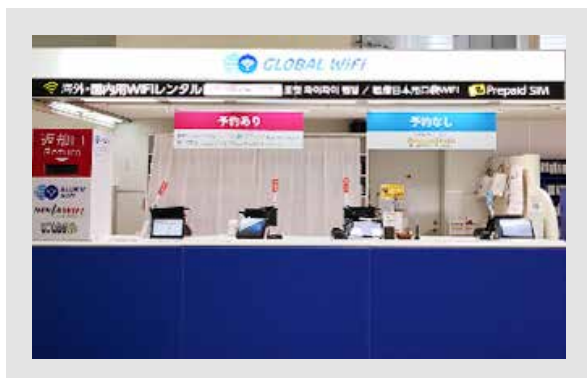

場所 国際線ターミナル 1階 到着ロビー

カウンター