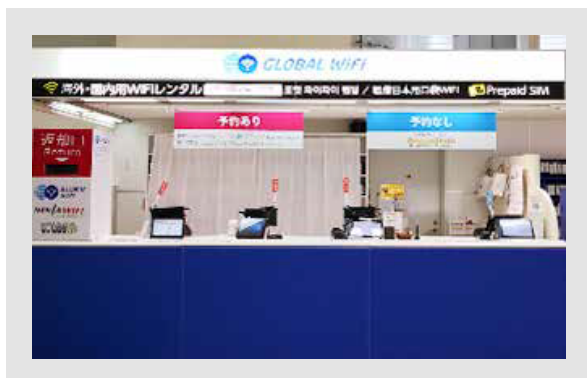

場所 国際線ターミナル 1階 到着ロビー

カウンター