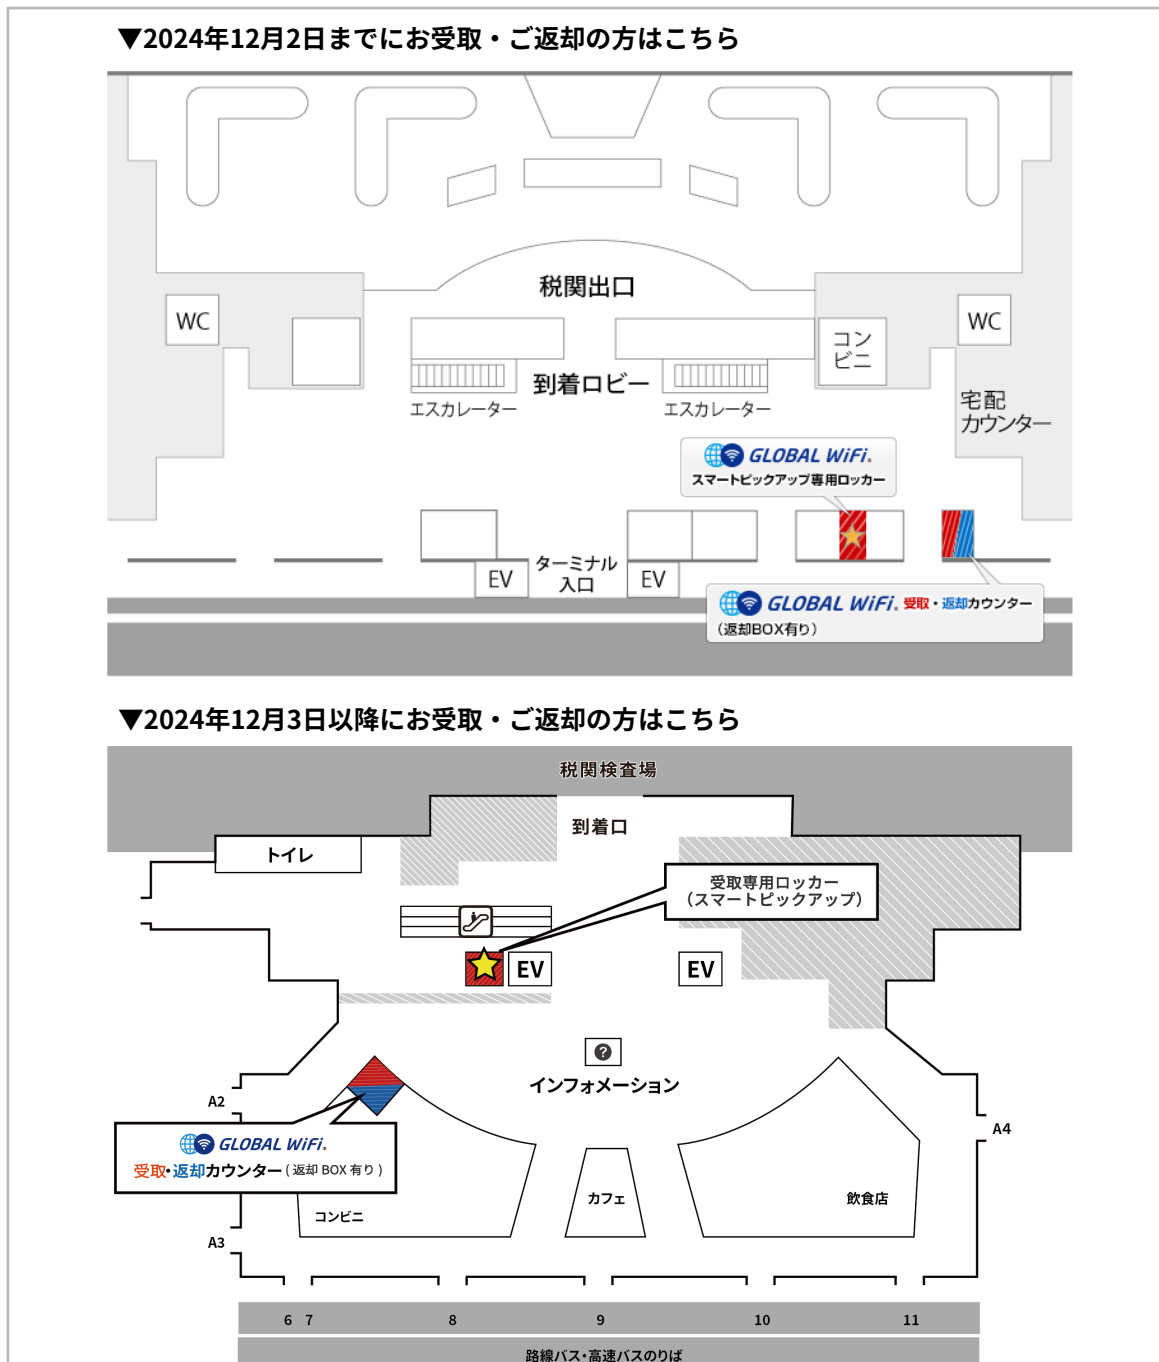

## 1階 到着ロビー 受取・返却カウンター

福岡空港 国際線ターミナル1階カウンターとロッカー受取は、2024年12月3日より移転いたします。  
 カウンターの位置にご注意ください。

営業時間

07:00-21:30

出発日当日でもお申込みいただけます。

**返却BOXあり**

返却BOXでのご返却も可能です。ただし、空港の営業時間に準じます。

マップ

場所 国際線ターミナル 1階 到着ロビー

カウンター

返却BOX