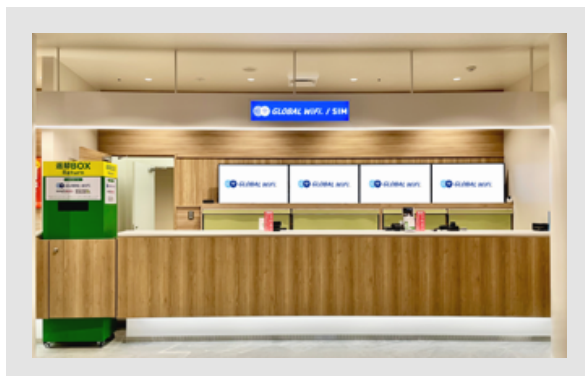

1階 到着ロビー 受取・返却カウンター

福岡空港国際線ターミナル1階カウンターとロッカー受取は、2024年12月3日より移転いたしました。
カウンターの位置にご注意ください。

営業時間

07:00-21:30

出発日当日でもお申込みいただけます。

返却BOXあり

返却BOXでのご返却も可能です。ただし、空港の営業時間に準じます。

マップ

場所 国際線ターミナル 1階 到着ロビー

カウンター

返却BOX