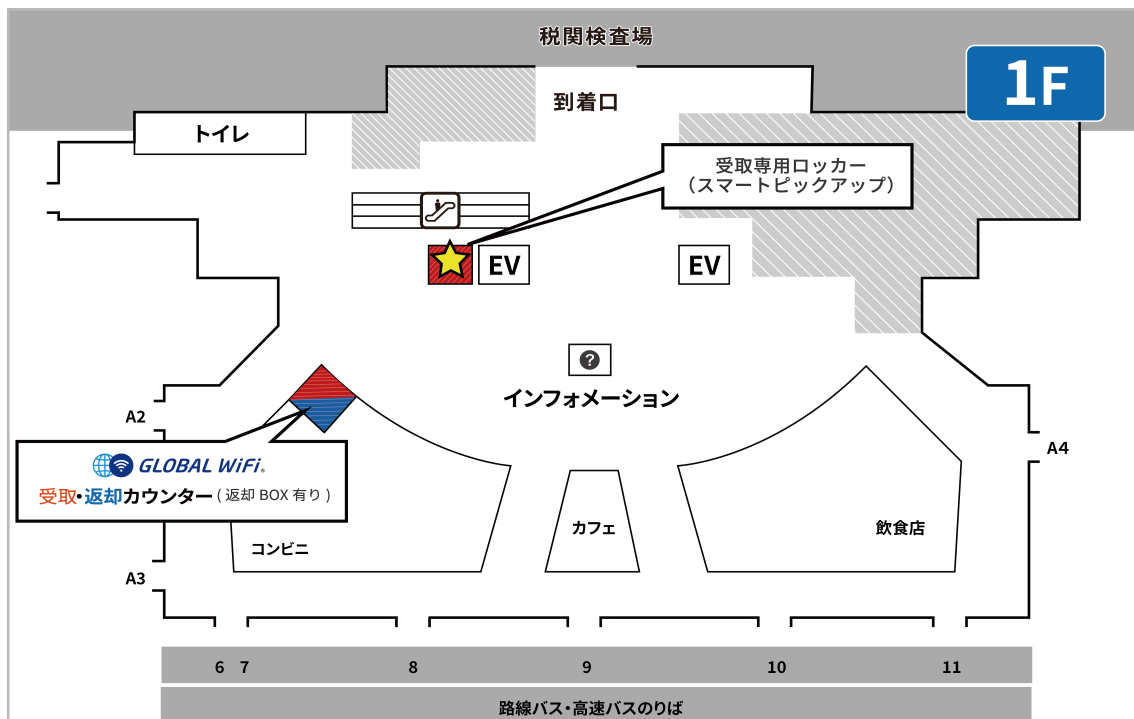

1階 到着ロビー 受取・返却カウンター

福岡空港国際線ターミナル1階カウンターとロッカー受取は、2024年12月3日より移転いたしました。
カウンターの位置にご注意ください。

営業時間

07:00-21:30

出発日当日でもお申込みいただけます。

返却BOXあり

返却BOXでのご返却も可能です。ただし、空港の営業時間に準じます。

マップ

場所 国際線ターミナル 1階 到着ロビー

カウンター

返却BOX