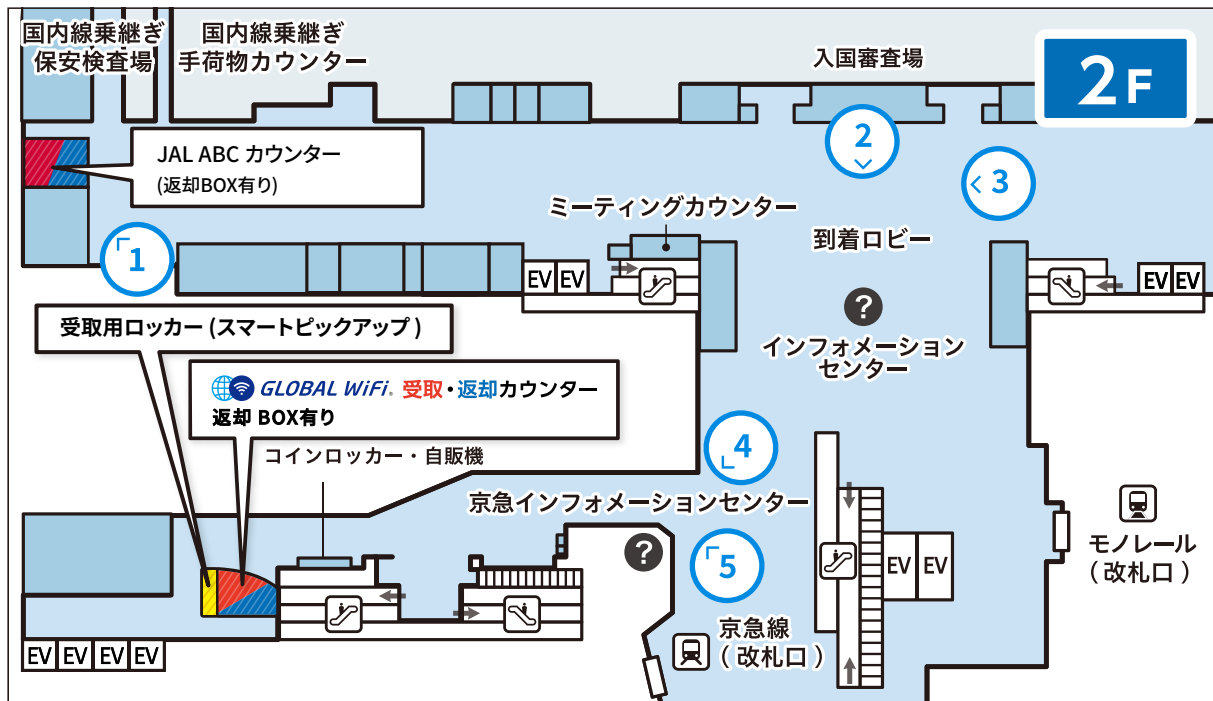

第3ターミナル 2階 到着階 受取・返却カウンター

営業時間

06:30-23:45

申込期限: 出発日当日でもお申込みいただけます。

返却BOXあり

ご返却の際は、返却BOXをご利用ください。受付時間: 05:30-24:00

場所 第3ターミナル2階 到着階

カウンター

返却BOX

① マップ内のカメラマーク地点

② マップ内のカメラマーク地点

③ マップ内のカメラマーク地点

④ マップ内のカメラマーク地点

⑤ マップ内のカメラマーク地点

カウンターまでの所要時間

電車でお越しの方 京急線、東京モノレールより徒歩約1~3分

バス・タクシーでお越しの方 バス・タクシー降車場より徒歩約5分

お車でお越しの方 駐車場より徒歩約3分