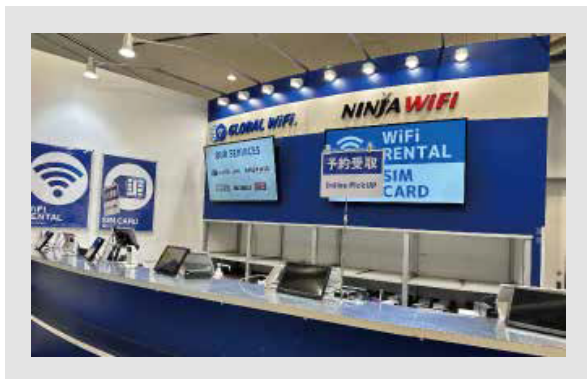

返却BOX

① マップ内のカメラマーク地点

② マップ内のカメラマーク地点

③ マップ内のカメラマーク地点

④ マップ内のカメラマーク地点

⑤ マップ内のカメラマーク地点

カウンターまでの所要時間

電車でお越しの方 京急線、東京モノレールより徒歩約1~3分