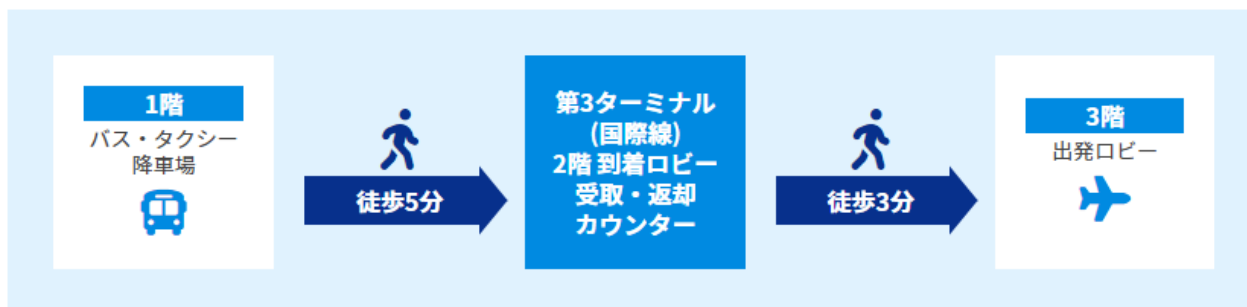

返却BOX

① マップ内のカメラマーク地点

② マップ内のカメラマーク地点

③ マップ内のカメラマーク地点

④ マップ内のカメラマーク地点

⑤ マップ内のカメラマーク地点

カウンターまでの所要時間

電車でお越しの方 京急線、東京モノレールより徒歩約1~3分

バス・タクシーでお越しの方 バス・タクシー降車場より徒歩約5分

お車でお越しの方 駐車場より徒歩約3分