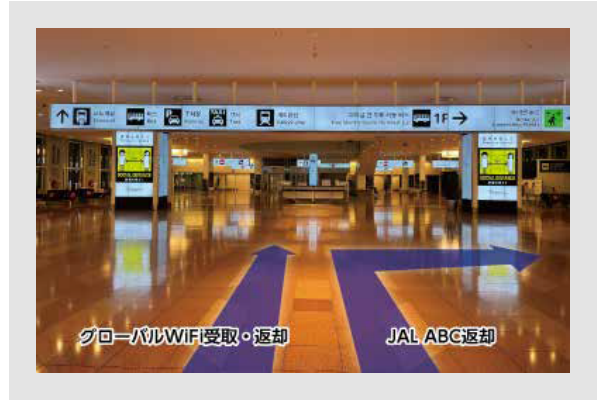

第3ターミナル 2階 到着階 受取・返却カウンター

営業時間

06:30-23:45

申込期限: 出発日当日でもお申込みいただけます。

返却BOXあり

ご返却の際は、返却BOXをご利用ください。受付時間: 05:30-24:00

場所 第3ターミナル2階 到着階

カウンター

返却BOX

① マップ内のカメラマーク地点

② マップ内のカメラマーク地点

③ マップ内のカメラマーク地点

④ マップ内のカメラマーク地点

⑤ マップ内のカメラマーク地点

カウンターまでの所要時間

電車でお越しの方 京急線、東京モノレールより徒歩約1~3分