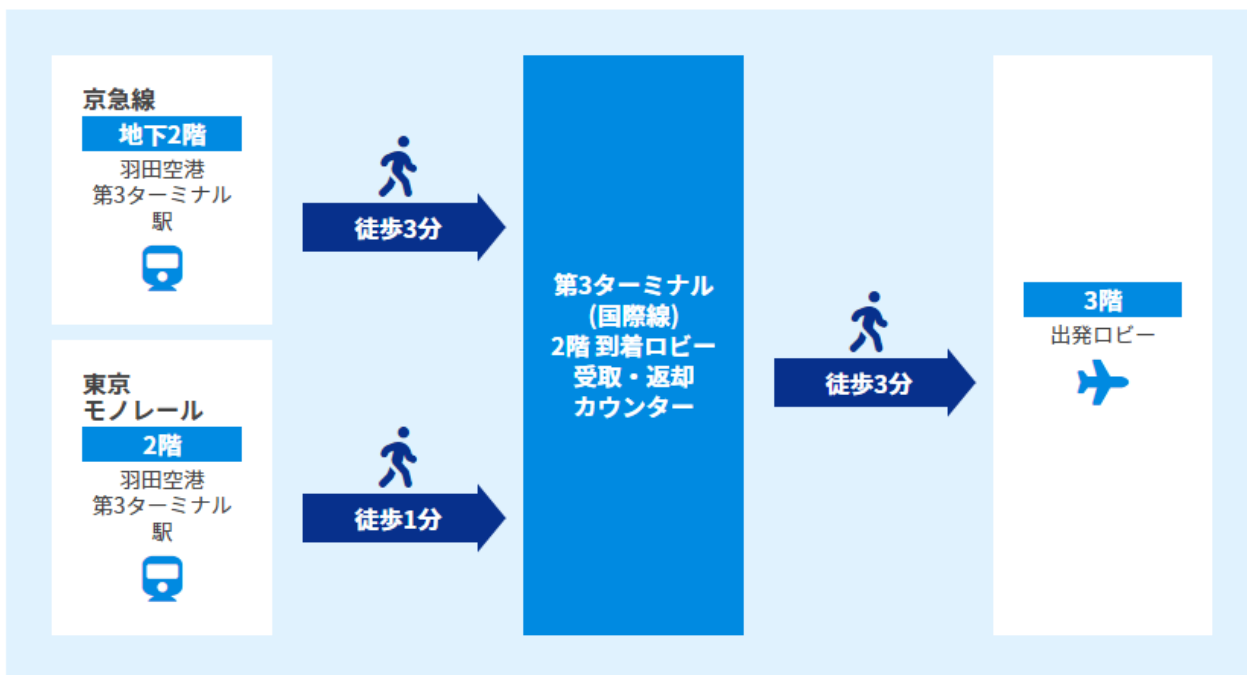

返却BOX

① マップ内のカメラマーク地点

② マップ内のカメラマーク地点

③ マップ内のカメラマーク地点

④ マップ内のカメラマーク地点

⑤ マップ内のカメラマーク地点

カウンターまでの所要時間

電車でお越しの方 京急線、東京モノレールより徒歩約1~3分

バス・タクシーでお越しの方 バス・タクシー降車場より徒歩約5分

お車でお越しの方 駐車場より徒歩約3分