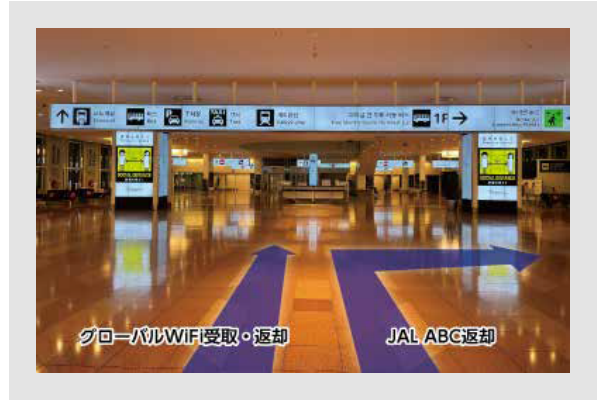

## 第3ターミナル 2階 到着階 受取・返却カウンター

営業時間

06:30-23:45

申込期限：出発日当日でもお申込みいただけます。

返却BOXあり

ご返却の際は、返却BOXをご利用ください。受付時間：05:30-24:00

場所 第3ターミナル 2階 到着階

カウンター

返却BOX

① マップ内のカメラマーク地点

② マップ内のカメラマーク地点

③ マップ内のカメラマーク地点

④ マップ内のカメラマーク地点

⑤ マップ内のカメラマーク地点