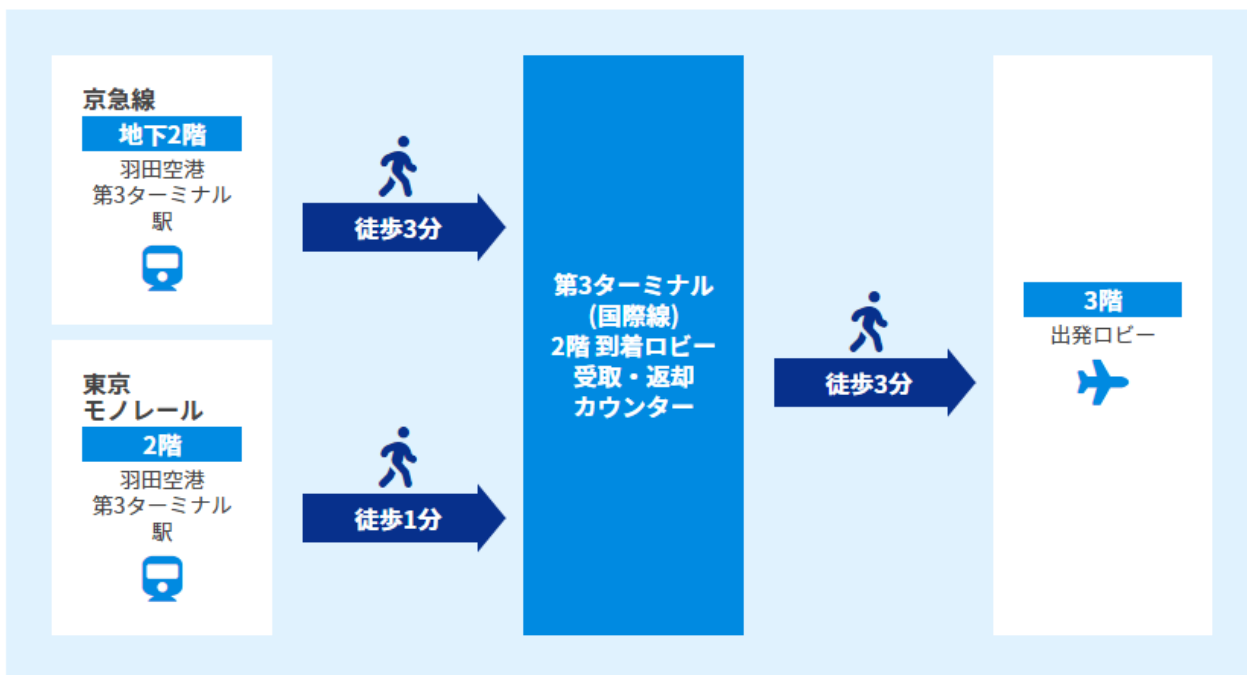

返却BOX

① マップ内のカメラマーク地点

② マップ内のカメラマーク地点

③ マップ内のカメラマーク地点

④ マップ内のカメラマーク地点

⑤ マップ内のカメラマーク地点

## カウンターまでの所要時間

電車でお越しの方 京急線、東京モノレールより徒歩約1~3分

バス・タクシーでお越しの方 バス・タクシー降車場より徒歩約5分

お車でお越しの方 駐車場より徒歩約3分