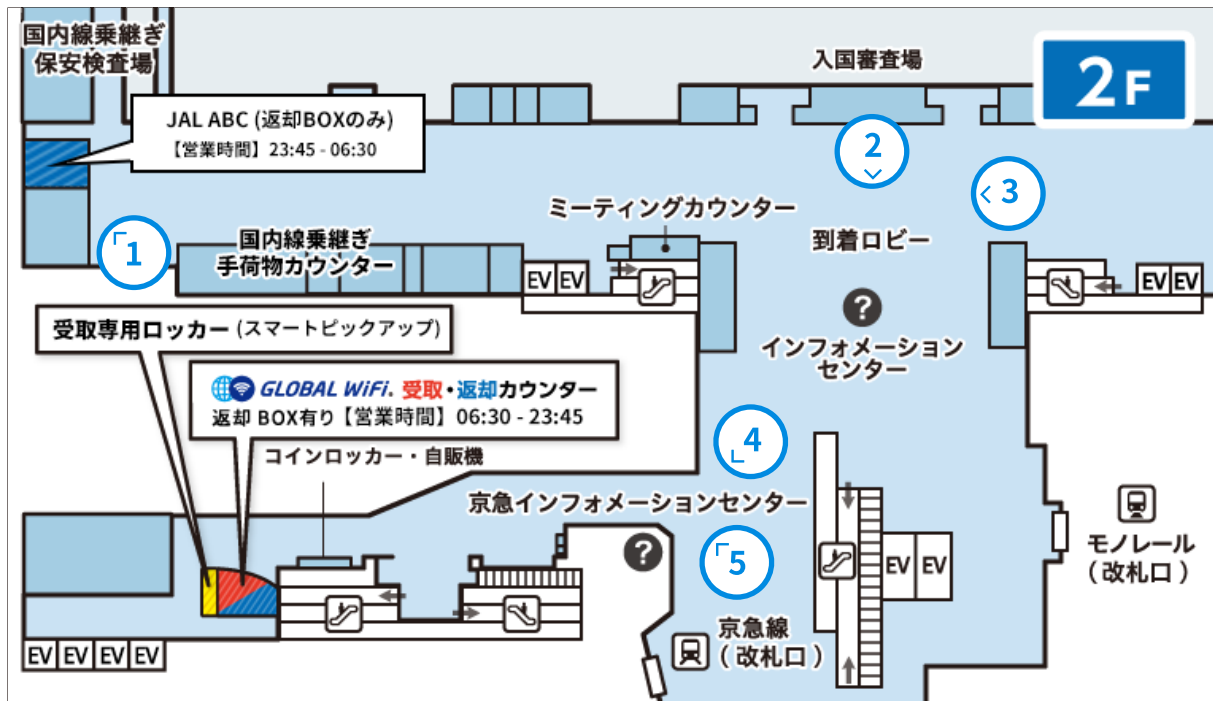

## 第3ターミナル 2階 到着階 受取・返却カウンター

営業時間

06:30-23:45

申込期限：出発日当日でもお申込みいただけます。

返却BOXあり

ご返却の際は、返却BOXをご利用ください。受付時間：05:30-24:00

場所 第3ターミナル 2階 到着階

カウンター

返却BOX

① マップ内のカメラマーク地点

② マップ内のカメラマーク地点

③ マップ内のカメラマーク地点

④ マップ内のカメラマーク地点

⑤ マップ内のカメラマーク地点

## カウンターまでの所要時間

電車でお越しの方 京急線、東京モノレールより徒歩約1~3分

バス・タクシーでお越しの方 バス・タクシー降車場より徒歩約5分

お車でお越しの方 駐車場より徒歩約3分