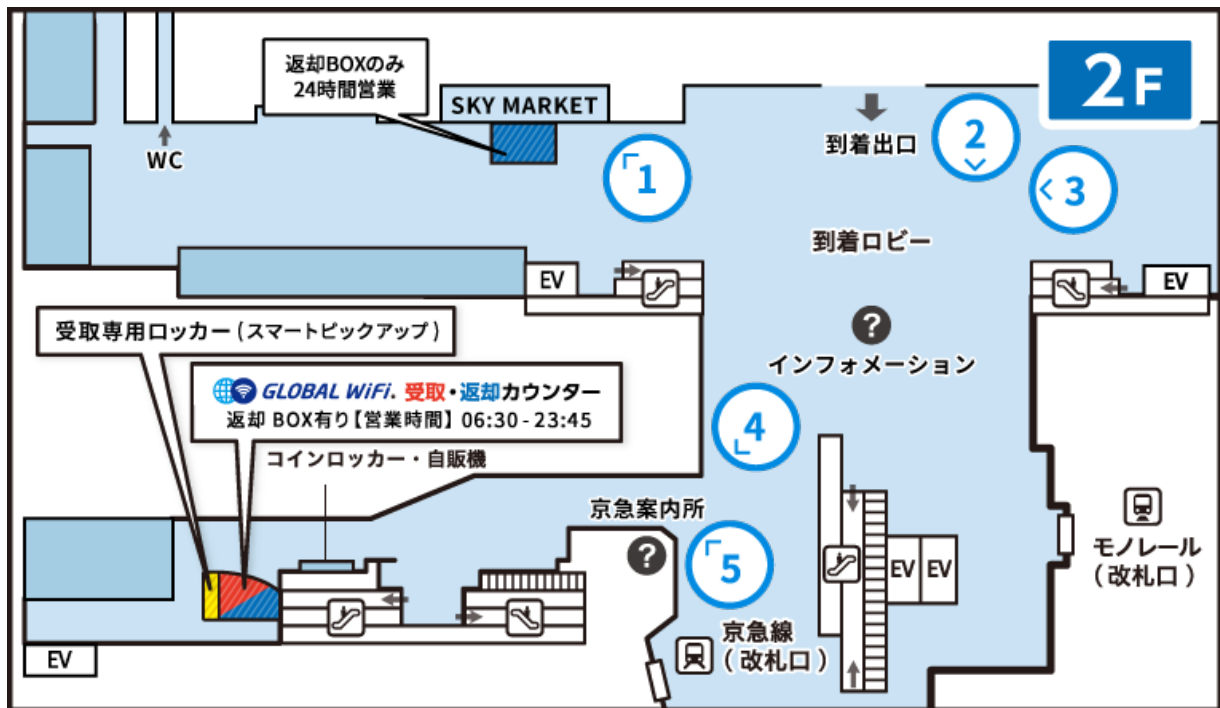

## 第3ターミナル 2階 到着階 受取・返却カウンター

営業時間

06:30-23:45

申込期限：出発日当日でもお申込みいただけます。

返却BOXあり

ご返却の際は、返却BOXをご利用ください。受付時間：05:30-24:00

場所 第3ターミナル2階 到着階

カウンター

返却BOX

① マップ内のカメラマーク地点

② マップ内のカメラマーク地点

③ マップ内のカメラマーク地点

④ マップ内のカメラマーク地点

⑤ マップ内のカメラマーク地点

## カウンターまでの所要時間

電車でお越しの方 京急線、東京モノレールより徒歩約1~3分

バス・タクシーでお越しの方 バス・タクシー降車場より徒歩約5分

お車でお越しの方 駐車場より徒歩約3分