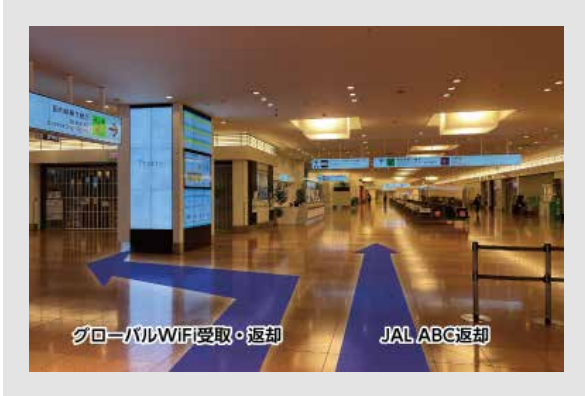

第3ターミナル 2階 到着ロビー JAL ABCカウンター

営業時間

23:45-06:30

返却BOXあり

ご返却の際は、返却BOXをご利用ください。受付時間：05:30-24:00

マップ

場所 第3ターミナル(国際線) 2階 到着ロビー

カウンター

返却BOX

① マップ内のカメラマーク地点

② マップ内のカメラマーク地点

③ マップ内のカメラマーク地点

④ マップ内のカメラマーク地点

⑤ マップ内のカメラマーク地点

カウンターまでの所要時間

 到着ゲートからのアクセス 第3ターミナル(国際線) 2F到着ゲートより徒歩約1分