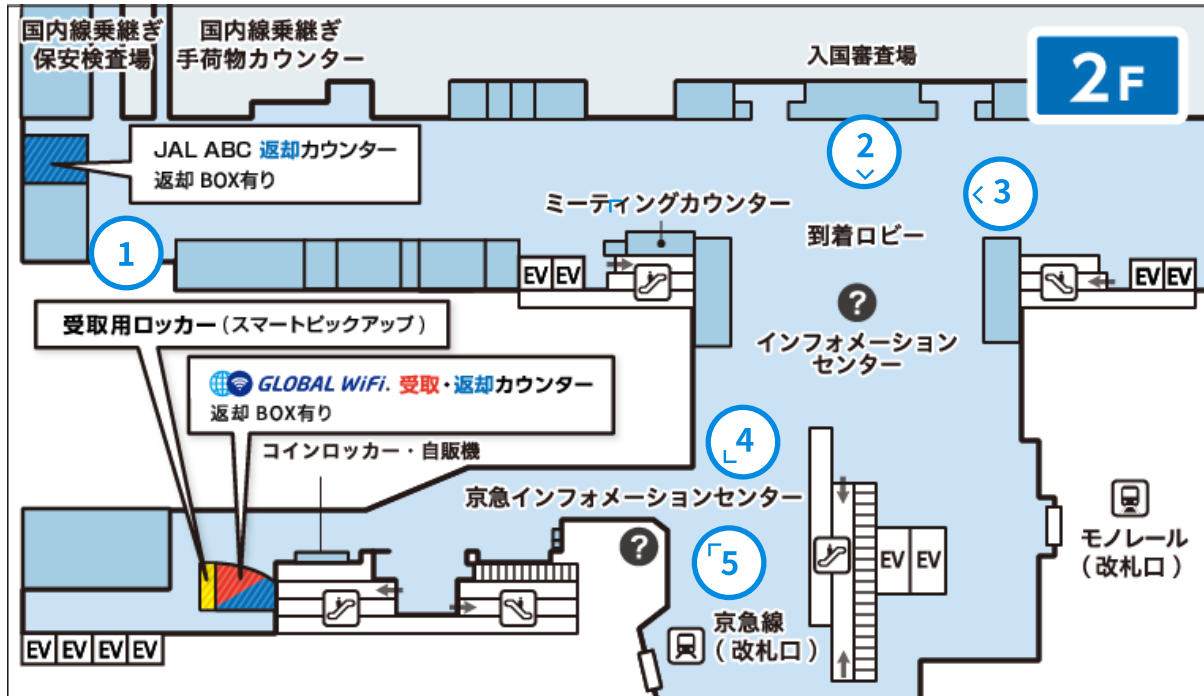

第3ターミナル 2階 到着ロビー JAL ABCカウンター

営業時間

23:45-06:30

返却BOXあり

ご返却の際は、返却BOXをご利用ください。受付時間：05:30-24:00

マップ

場所 第3ターミナル(国際線) 2階 到着ロビー

カウンター

返却BOX

① マップ内のカメラマーク地点

② マップ内のカメラマーク地点

③ マップ内のカメラマーク地点

④ マップ内のカメラマーク地点

⑤ マップ内のカメラマーク地点

カウンターまでの所要時間

 到着ゲートからのアクセス 第3ターミナル(国際線) 2F到着ゲートより徒歩約1分