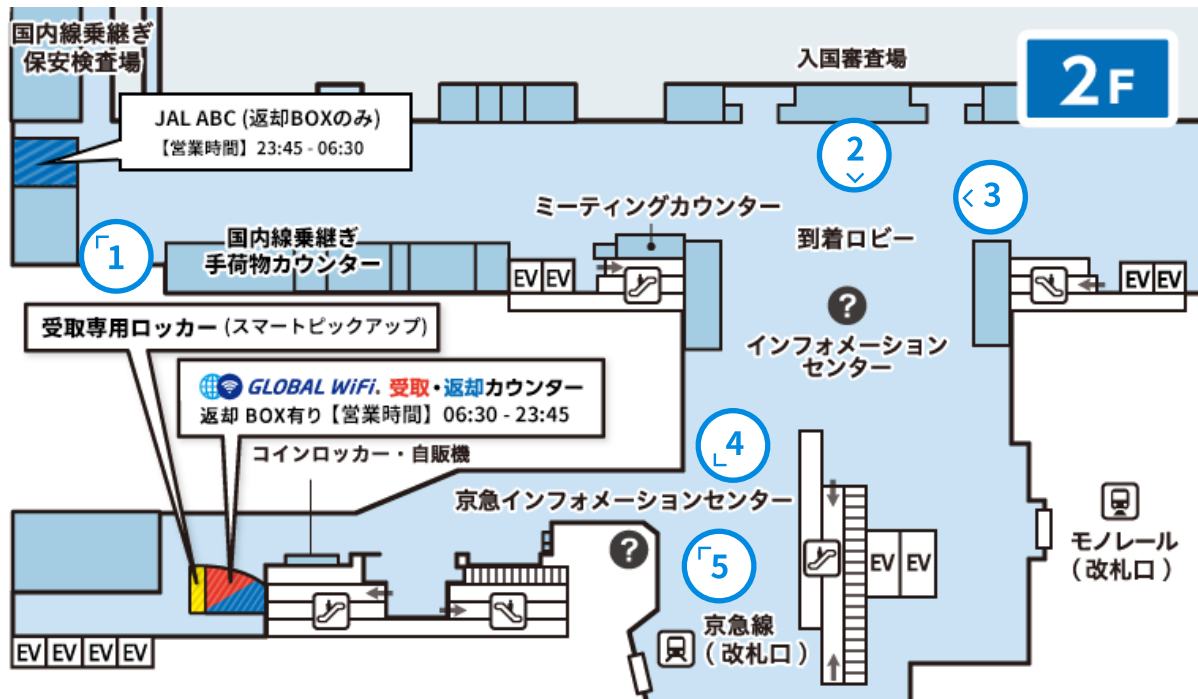

第3ターミナル2階 到着ロビー JALABC 返却BOX

営業時間

23:45-06:30

返却BOXあり

返却カウンターがないため、ご希望のお客様は返却BOXをご利用ください。

マップ

場所 第3ターミナル(国際線)2階 到着ロビー

返却BOX

① マップ内のカメラマーク地点

② マップ内のカメラマーク地点

③ マップ内のカメラマーク地点

④ マップ内のカメラマーク地点

⑤ マップ内のカメラマーク地点

カウンターまでの所要時間

 到着ゲートからのアクセス 第3ターミナル(国際線)2F到着ゲートより徒歩約1分