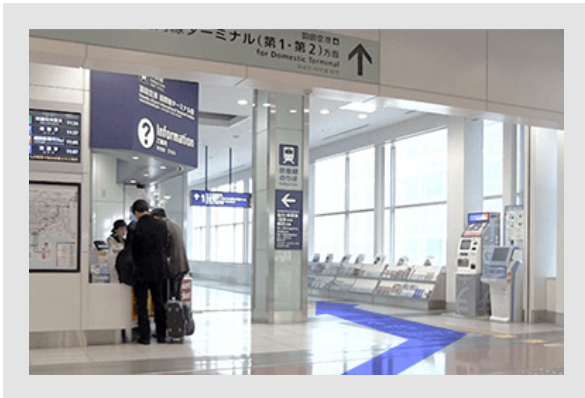

第3ターミナル2階 到着ロビー JALABC 返却BOX

営業時間

23:45-06:30

返却BOXあり

返却カウンターがないため、ご希望のお客様は返却BOXをご利用ください。

マップ

場所 第3ターミナル(国際線)2階 到着ロビー

返却BOX

① マップ内のカメラマーク地点

② マップ内のカメラマーク地点

③ マップ内のカメラマーク地点

④ マップ内のカメラマーク地点

⑤ マップ内のカメラマーク地点

カウンターまでの所要時間

 到着ゲートからのアクセス 第3ターミナル(国際線)2F到着ゲートより徒歩約1分