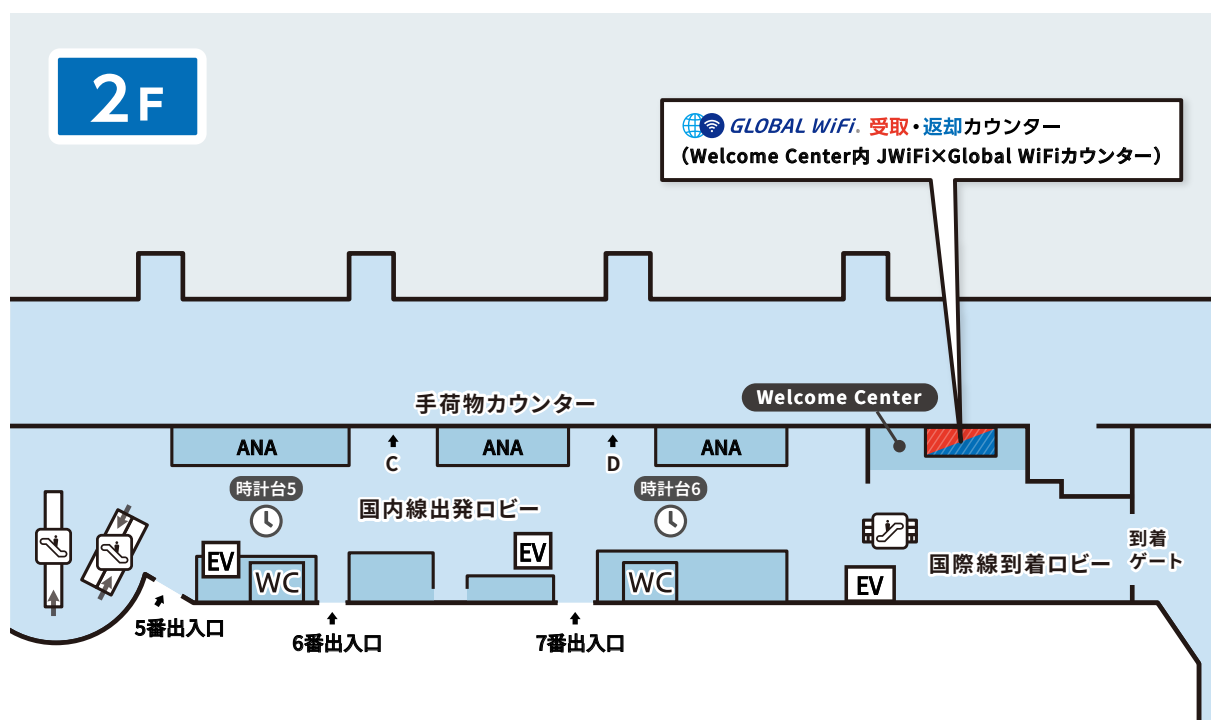

第2ターミナル 2階 出発ロビー 受取・返却カウンター

営業時間

06:00-23:00

申込期限：ご出発前日の15:00まで

返却BOXあり

ご返却の際は、返却BOXをご利用ください。ただし、空港の営業時間に準じます。

場所 第2ターミナル2階 出発ロビー

カウンター

返却BOX