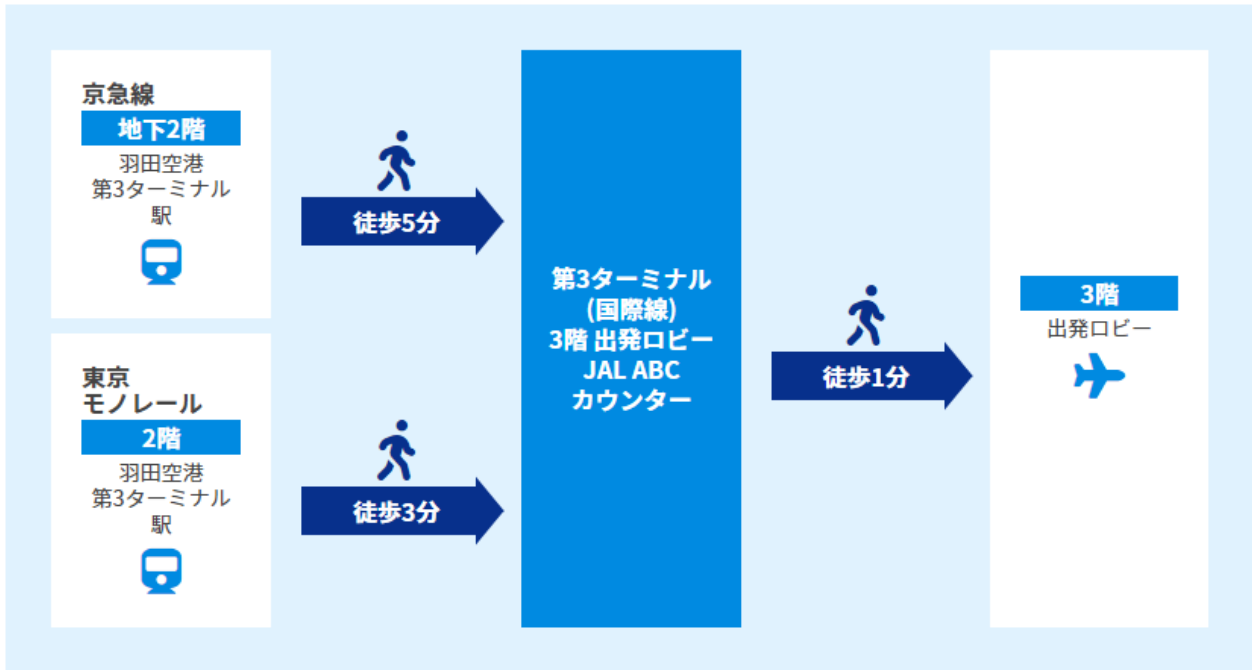

## 第3ターミナル(国際線) 3階 出発ロビー JAL ABCカウンター

営業時間

23:45-06:30

申込期限: ご出発前日の15:00まで

※06:30-23:45は2階 到着ロビー 受取・返却カウンターで受取が可能です。

マップ

場所 第3ターミナル(国際線) 3階 出発ロビー

カウンター

## カウンターまでの所要時間

電車でお越しの方 京急線、東京モノレールより徒歩約3~5分

バス・タクシーでお越しの方 バス・タクシー降車場より徒歩約5分

お車でお越しの方 駐車場より徒歩約5分