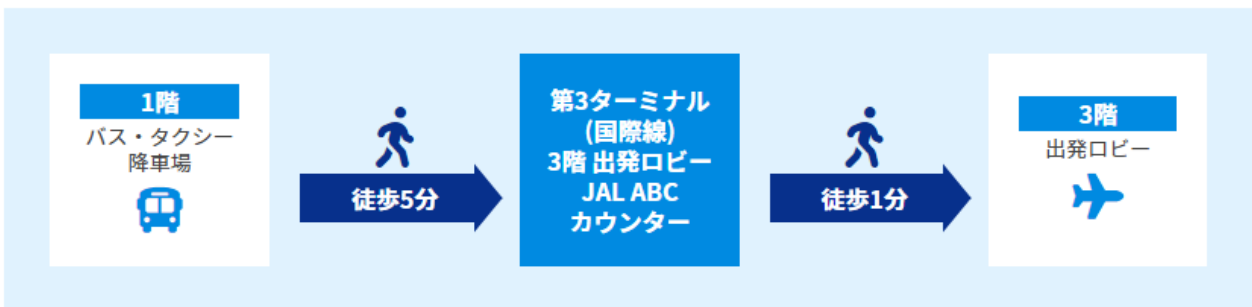

バス・タクシーでお越しの方 バス・タクシー降車場より徒歩約5分