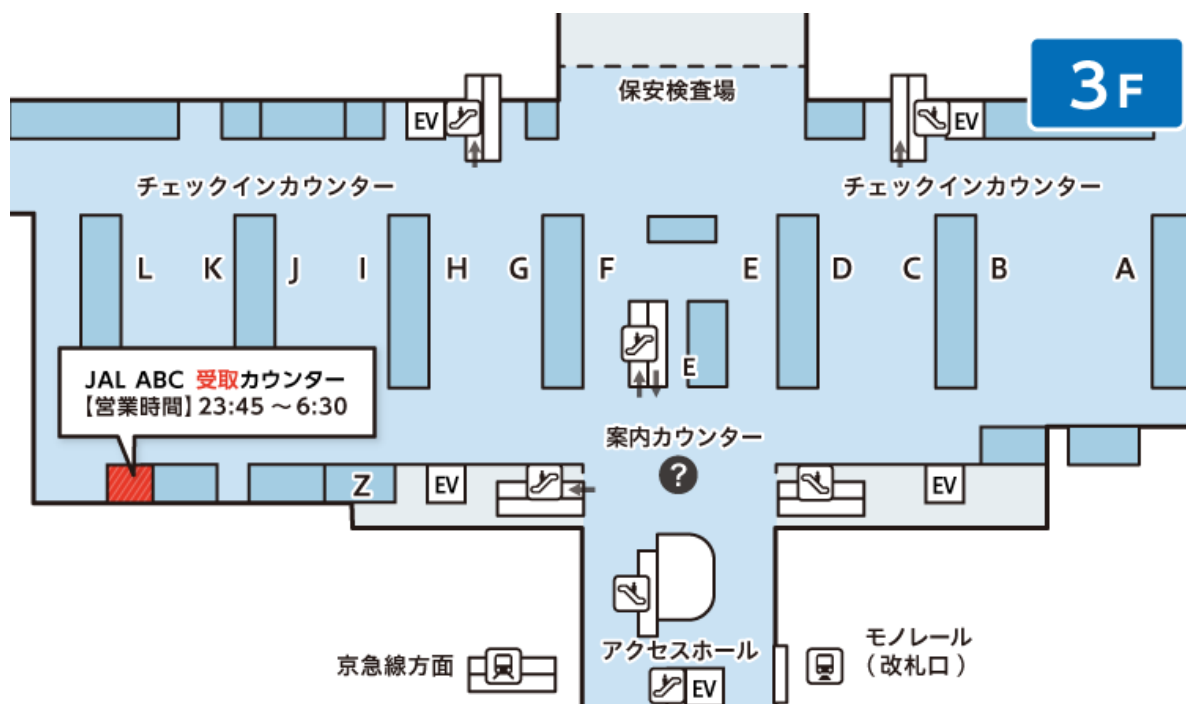

## 第3ターミナル(国際線) 3階 出発ロビー JAL ABCカウンター

営業時間

23:45-06:30

申込期限: ご出発前日の15:00まで

※06:30-23:45は2階 到着ロビー 受取・返却カウンターで受取が可能です。

マップ

場所 第3ターミナル(国際線) 3階 出発ロビー

カウンター

## カウンターまでの所要時間

電車でお越しの方 京急線、東京モノレールより徒歩約3~5分

バス・タクシーでお越しの方 バス・タクシー降車場より徒歩約5分

お車でお越しの方 駐車場より徒歩約5分