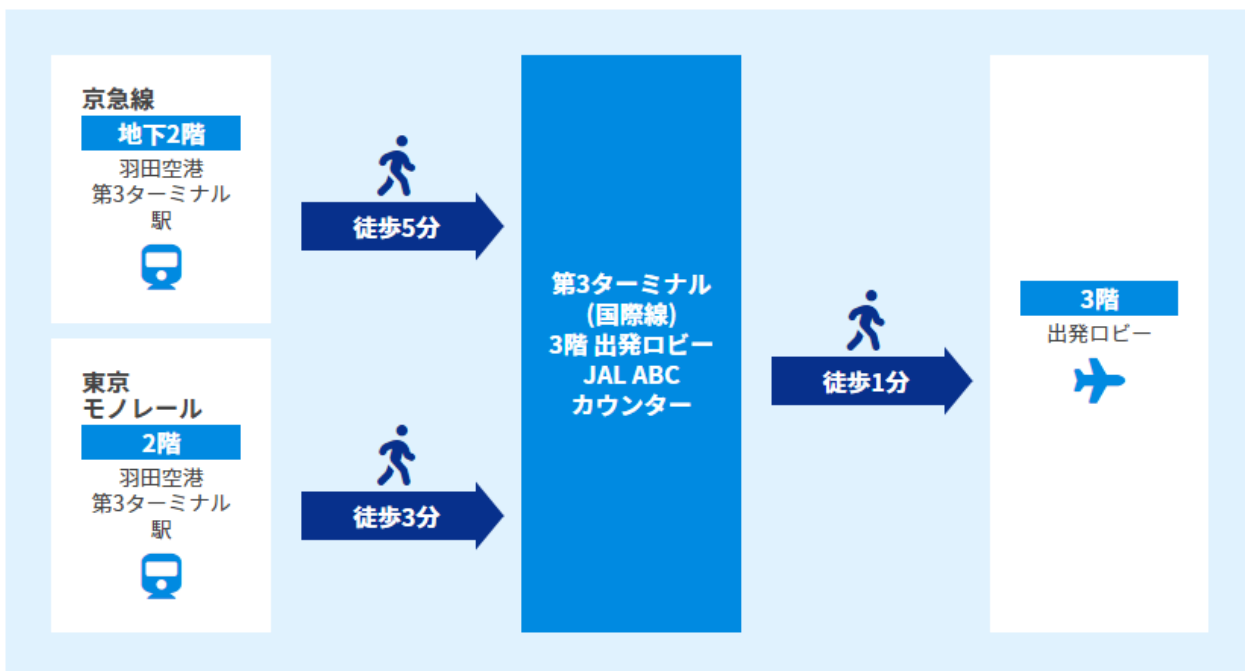

第3ターミナル 3階 出発ロビー JAL ABCカウンター

営業時間

現在WiFiの受け渡し業務を休止しております。

申込期限：ご出発前日の15:00まで

マップ

場所 第3ターミナル 3階 出発ロビー

カウンター

カウンターまでの所要時間

電車でお越しの方 京急線、東京モノレールより徒歩約3~5分

バス・タクシーでお越しの方 バス・タクシー降車場より徒歩約5分

お車でお越しの方 駐車場より徒歩約5分