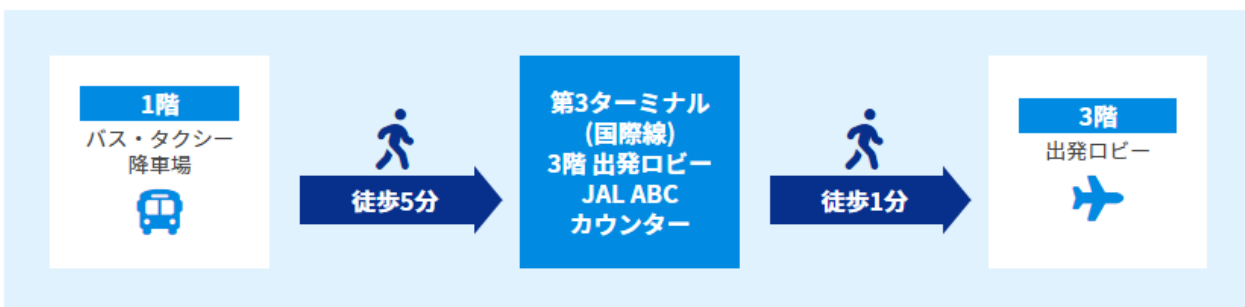

第3ターミナル 3階 出発ロビー JAL ABCカウンター

営業時間

現在WiFiの受け渡し業務を休止しております。

申込期限：ご出発前日の15:00まで

マップ

場所 第3ターミナル 3階 出発ロビー

カウンター

カウンターまでの所要時間

電車でお越しの方 京急線、東京モノレールより徒歩約3~5分

バス・タクシーでお越しの方 バス・タクシー降車場より徒歩約5分

お車でお越しの方 駐車場より徒歩約5分