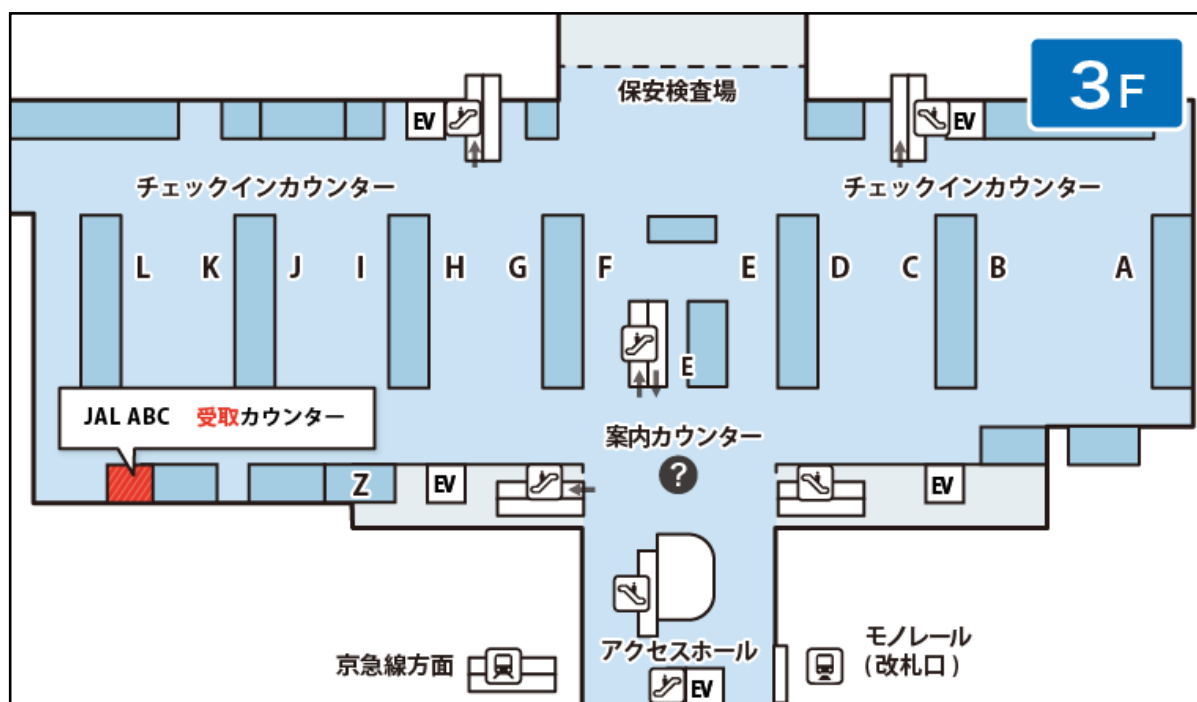

第3ターミナル 3階 出発ロビー JAL ABCカウンター

営業時間

現在WiFiの受け渡し業務を休止しております。

申込期限：ご出発前日の15:00まで

マップ

場所 第3ターミナル 3階 出発ロビー

カウンター

カウンターまでの所要時間

電車でお越しの方 京急線、東京モノレールより徒歩約3~5分

バス・タクシーでお越しの方 バス・タクシー降車場より徒歩約5分

お車でお越しの方 駐車場より徒歩約5分