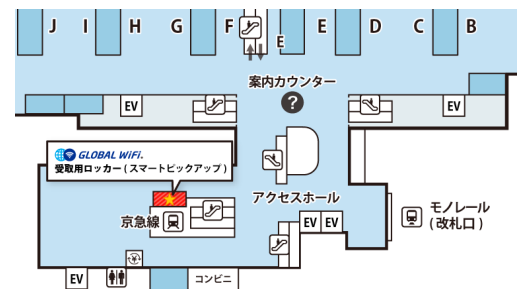

羽田空港第3ターミナル 3階 出発階 ロッカー受取のご案内

1 お申込フォームで羽田空港 第3ターミナル3階 出発階 ロッカー受取をご選択

スマートピックアップのお受取時間は4部制です。

1部(受取可能 05:15-09:00)

2部(受取可能 10:00-15:00)

3部(受取可能 16:00-23:00)

深夜出発 (受取可能 出発前日 21:00-23:00)

羽田空港 第3ターミナル 3階出発階 ロッカー受取1部(05:15-09:00)
羽田空港 第3ターミナル 3階出発階 ロッカー受取2部(10:00-15:00)
羽田空港 第3ターミナル 3階出発階 ロッカー受取3部(16:00-23:00)
羽田空港 第3ターミナル 3階出発階 ロッカー受取深夜出発(前日21:00-23:00)

2 ロッカー受取手配完了メールの受信

前日までに、ご登録のメールアドレスにQRコード※が掲載されたロッカー受取の手配完了メールが届きます。メールに、ロッカー番号が記載されておりますので、A~Eの看板の各ロッカーをご確認ください。

A	B	C	D	E
101~150番	151~200番	201~250番	251~300番	301~330番

3 QRコード※でロッカー解錠しWiFi受取

羽田空港第3ターミナル3階にあるロッカーまでお越しいただき、

1. QRコード※付きのメールを表示させます。
2. ロッカー中央の読み込み部へQRコードを上向きに差し入れてください。
3. その番号のロッカーが解錠されますので、WiFi機器をお受取りください。

※QRコードは株式会社デンソーウェーブの登録商標です。

ご注意事項 - 必ずご確認ください -

ロッカーの大きさに制限があるため
下記該当の方はカウンター受取のご利用をお願いいたします。

× スマートピックアップはご利用できません

第3ターミナル3階 出発階 ロッカー受取

営業時間

- 1部 (受取可能 05:15-09:00)
- 2部 (受取可能 10:00-15:00)
- 3部 (受取可能 16:00-23:00)
- 深夜出発 (受取可能 出発前日21:00-23:00)

WEBでのお申込みはご出発前日の15時までが期限となりますが、ご出発日当日にロッカー付近に設置のQRコードからお申込みいただくことで、即日レンタルができます。
※0時～5時の深夜便ご利用のお客様は、深夜出発受取枠をご選択ください。