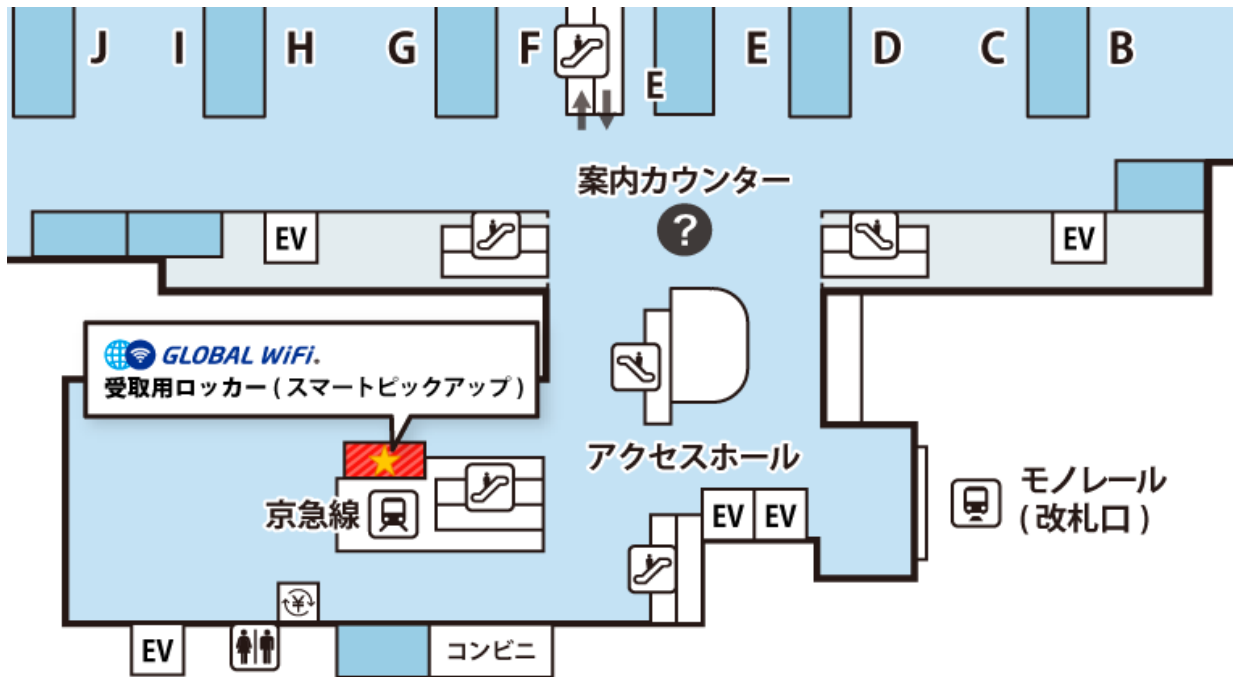

× WiFiルーター
2台以上

× iPadとTHETA Sとポーズノイズキャンセリングイヤホンと
ACコンセント付超大容量バッテリーとミニフォトプリンターと
GoProとUSB4ポートACアダプター

- スタッフの説明をご希望されるお客様は空港カウンターをご利用ください。
- 時間帯によっては混雑する場合がございます。お時間に余裕を持ってお越しください。
- ロッカーに空きがないなど、条件によってはロッカー受取のお申込や変更ができない場合がございます。あらかじめご了承ください。

第3ターミナル3階 出発階 ロッカー受取

営業時間

- 1部 (受取可能 05:15-09:00)
- 2部 (受取可能 10:00-15:00)
- 3部 (受取可能 16:00-23:00)
- 深夜出発 (受取可能 出発前日21:00-23:00)

WEBでのお申込みはご出発前日の15時までが期限となりますが、ご出発日当日にロッカー付近に設置のQRコードからお申込みいただくことで、即日レンタルができます。
※0時～5時の深夜便ご利用のお客様は、深夜出発受取枠をご選択ください。

マップ

場所 第3ターミナル3階 出発階

ロッカー