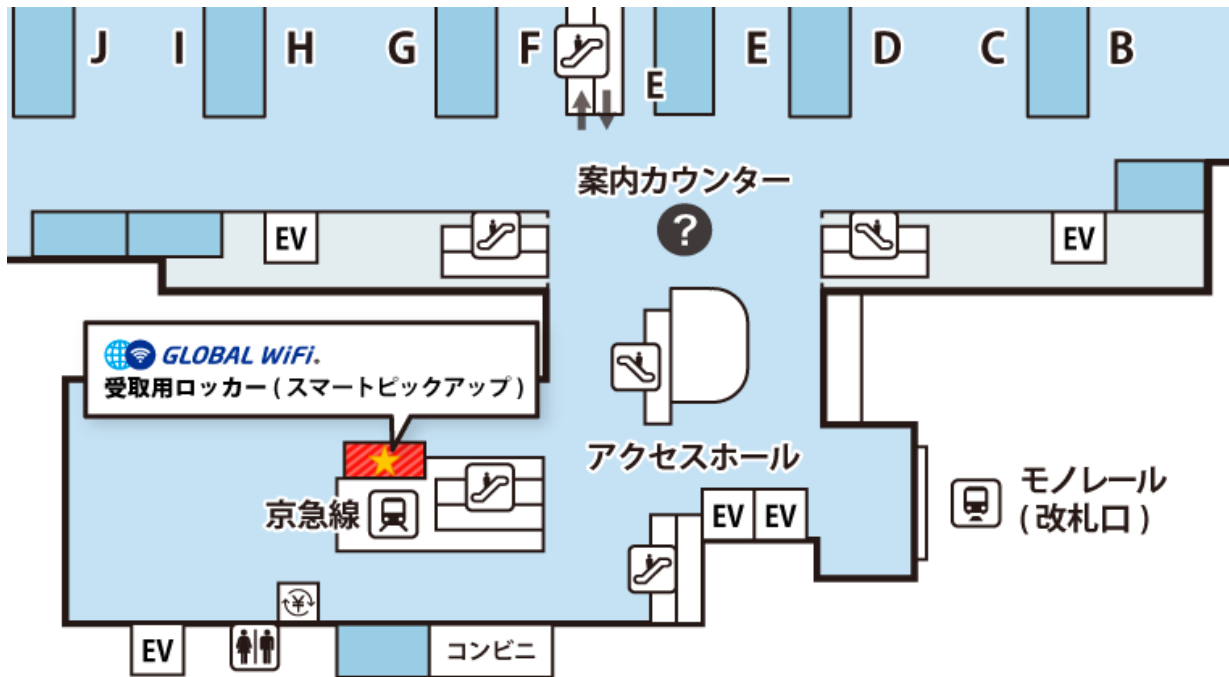

× WiFi ルーター
2台以上

× iPad、THETA S、ボーズノイズキャンセリングイヤホン
AC コンセント付超大容量バッテリー、ミニフォトプリンター
GoPro、USBx4 ポート AC アダプター、位置情報確認 GPS

- ・ スタッフの説明をご希望されるお客様は空港カウンターをご利用ください。
- ・ 時間帯によっては混雑する場合がございます。お時間に余裕を持ってお越しください。
- ・ ロッカーに空きがないなど、条件によってはロッカー受取のお申込や変更ができない場合がございます。あらかじめご了承ください。

第3ターミナル3階 出発階 ロッカー受取

営業時間

- 1部 (受取可能 05:15-09:00)
- 2部 (受取可能 10:00-15:00)
- 3部 (受取可能 16:00-23:00)
- 深夜出発 (受取可能 出発前日21:00-23:00)

WEBでのお申込みはご出発前日の15時までが期限となりますが、ご出発日当日にロッカー付近に設置のQRコードからお申込みいただくことで、即日レンタルができます。
※0時～5時の深夜便ご利用のお客様は、深夜出発受取枠をご選択ください。

マップ

場所 第3ターミナル3階 出発階

ロッカー