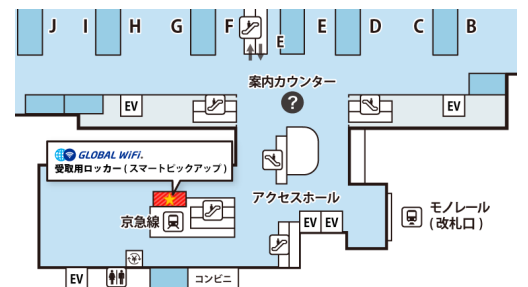

2 ロッカー受取手配完了メールの受信

前日までに、ご登録のメールアドレスにQRコード※が掲載されたロッカー受取の手配完了メールが届きます。メールに、ロッカー番号が記載されておりますので、A~Eの看板の各ロッカーをご確認ください。

A	B	C	D	E
101~150番	151~200番	201~250番	251~300番	301~330番

3 QRコード※でロッカー解錠しWiFi受取

羽田空港第3ターミナル3階にあるロッカーまでお越しいただき、

1. QRコード※付きのメールを表示させます。
2. ロッカー中央の読み込み部へQRコードを上向きに差し入れてください。
3. その番号のロッカーが解錠されますので、WiFi機器をお受取りください。

※QRコードは株式会社デンソーウェーブの登録商標です。

ご注意事項 - 必ずご確認ください -

ロッカーの大きさに制限があるため
下記該当の方はカウンター受取のご利用をお願いいたします。

× スマートピックアップはご利用できません

× WiFi ルーター
2台以上

× iPad、THETA S、ボーズノイズキャンセリングイヤホン
AC コンセント付超大容量バッテリー、ミニフォトプリンター
GoPro、USBx4 ポート AC アダプター、位置情報確認 GPS

- ・ スタッフの説明をご希望されるお客様は空港カウンターをご利用ください。
- ・ 時間帯によっては混雑する場合がございます。お時間に余裕を持ってお越しください。
- ・ ロッカーに空きがないなど、条件によってはロッカー受取のお申込や変更ができない場合がございます。あらかじめご了承ください。

第3ターミナル3階 出発階 ロッカー受取

営業時間

- 1部 (受取可能 05:15-09:00)
- 2部 (受取可能 10:00-15:00)
- 3部 (受取可能 16:00-23:00)
- 深夜出発 (受取可能 出発前日21:00-23:00)

WEBでのお申込みはご出発前日の15時までが期限となりますが、ご出発日当日にロッカー付近に設置のQRコードからお申込みいただくことで、即日レンタルができます。
※0時～5時の深夜便ご利用のお客様は、深夜出発受取枠をご選択ください。