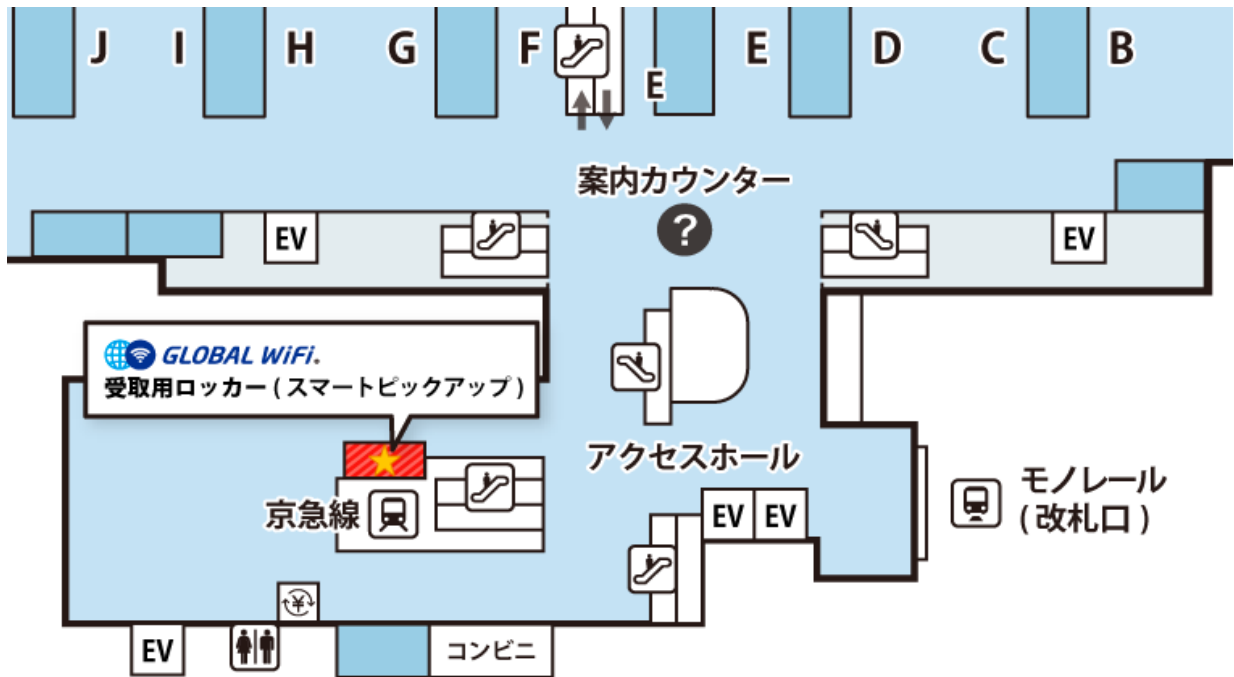

✕ WiFiルーター
2台以上

✕ iPad、THETA S、ボーズノイズキャンセリングイヤホン
ACコンセント付超大容量バッテリー、ミニフォトプリンター
GoPro、USB4ポートACアダプター、位置情報確認GPS

- スタッフの説明をご希望されるお客様は空港カウンターをご利用ください。
- 時間帯によっては混雑する場合がございます。お時間に余裕を持ってお越しください。
- ロッカーに空きがないなど、条件によってはロッカー受取のお申込や変更ができない場合がございます。あらかじめご了承ください。

第3ターミナル3階 出発階 ロッカー受取

営業時間

- 1部 (受取可能 05:15-09:00)
- 2部 (受取可能 09:30-15:00)
- 3部 (受取可能 15:30-23:00)
- 深夜出発 (受取可能 出発前日21:00-23:00)

WEBでのお申込みはご出発前日の15時までが期限となりますが、ご出発日当日にロッカー付近に設置のQRコードからお申込みいただくことで、即日レンタルができます。
※0時～5時の深夜便ご利用のお客様は、深夜出発受取枠をご選択ください。

マップ

場所 第3ターミナル3階 出発階

ロッカー