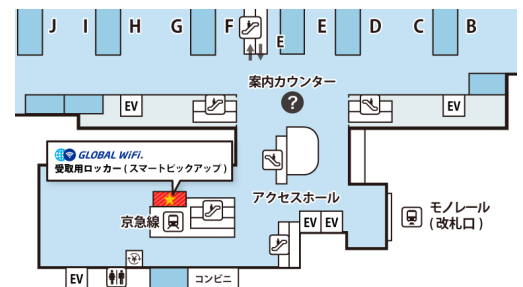

2 ロッカー受取手配完了メールの受信

前日までに、ご登録のメールアドレスにQRコード※が掲載されたロッカー受取の手配完了メールが届きます。メールに、ロッカー番号が記載されておりますので、A~Eの看板の各ロッカーをご確認ください。

A	B	C	D	E
101~150番	151~200番	201~250番	251~300番	301~330番

3 QRコード※でロッカー解錠しWiFi受取

羽田空港第3ターミナル3階にあるロッカーまでお越しいただき、

1. QRコード※付きのメールを表示させます。
2. ロッカー中央の読み込み部へQRコードを上向きに差し入れてください。
3. その番号のロッカーが解錠されますので、WiFi機器をお受取りください。

※QRコードは株式会社デンソーウェーブの登録商標です。

ご注意事項 - 必ずご確認ください -

ロッカーの大きさに制限があるため
下記該当の方はカウンター受取のご利用をお願いいたします。

✕ スマートピックアップはご利用できません

✕ WiFiルーター
2台以上

✕ iPad、THETA S、ボーズノイズキャンセリングイヤホン
ACコンセント付超大容量バッテリー、ミニフォトプリンター
GoPro、USB4ポートACアダプター、位置情報確認GPS

- スタッフの説明をご希望されるお客様は空港カウンターをご利用ください。
- 時間帯によっては混雑する場合がございます。お時間に余裕を持ってお越しください。
- ロッカーに空きがないなど、条件によってはロッカー受取のお申込や変更ができない場合がございます。あらかじめご了承ください。

第3ターミナル3階 出発階 ロッカー受取

営業時間

- 1部 (受取可能 05:15-09:00)
- 2部 (受取可能 09:30-15:00)
- 3部 (受取可能 15:30-23:00)
- 深夜出発 (受取可能 出発前日21:00-23:00)

WEBでのお申込みはご出発前日の15時までが期限となりますが、ご出発日当日にロッカー付近に設置のQRコードからお申込みいただくことで、即日レンタルができます。
※0時～5時の深夜便ご利用のお客様は、深夜出発受取枠をご選択ください。