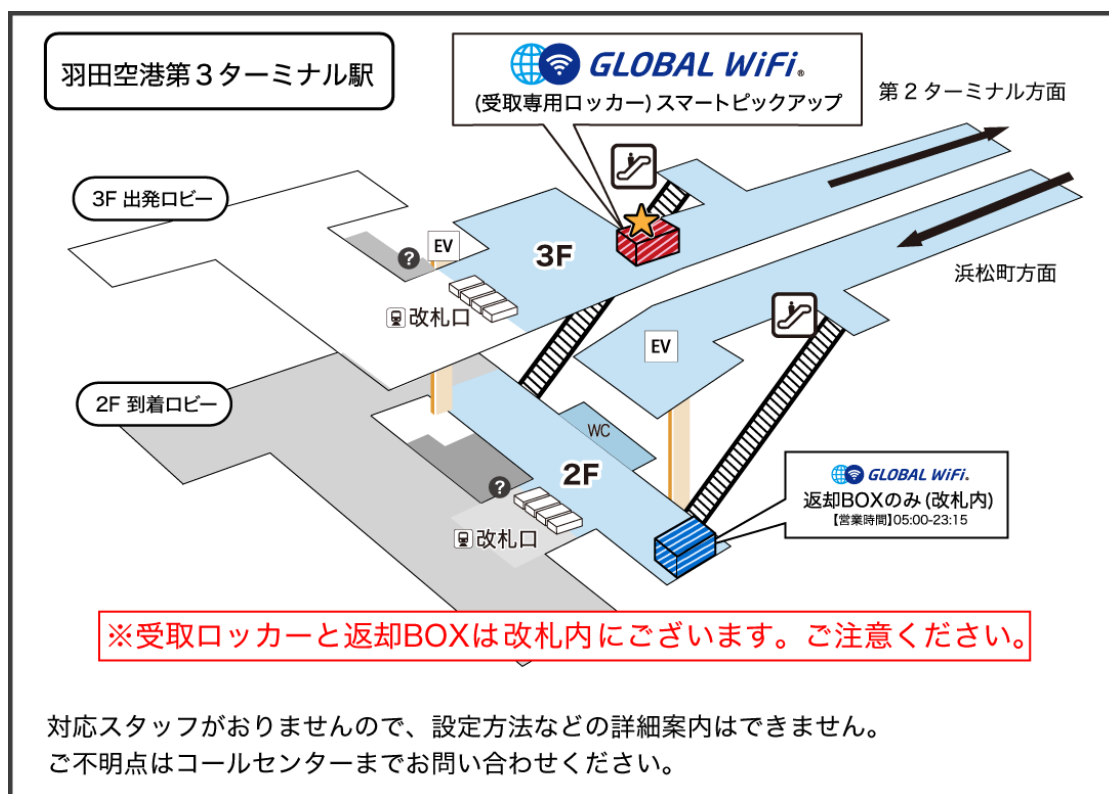

## 2階 改札内 返却BOX

営業時間

05:00-23:15

返却BOXあり

返却カウンターがないためご希望のお客様は返却BOXをご利用ください。

マップ

場所 東京モノレール 羽田空港第3ターミナル駅 2階 改札内 返却BOX

返却BOX