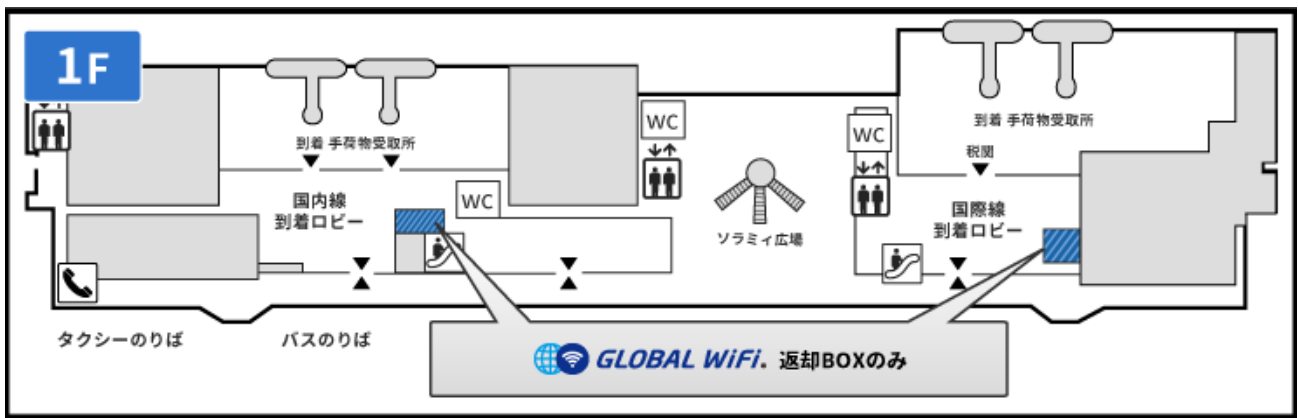

広島空港 1階 到着ロビー返却BOX

営業時間

07:30-22:30

返却BOXあり

返却カウンターがないためご希望のお客様は返却BOXをご利用ください。

マップ

返却BOXは国内線到着ロビーと国際線到着ロビーの2か所にございます。
どちらでもご返却いただけます。

場所 1階 到着ロビー

返却BOX