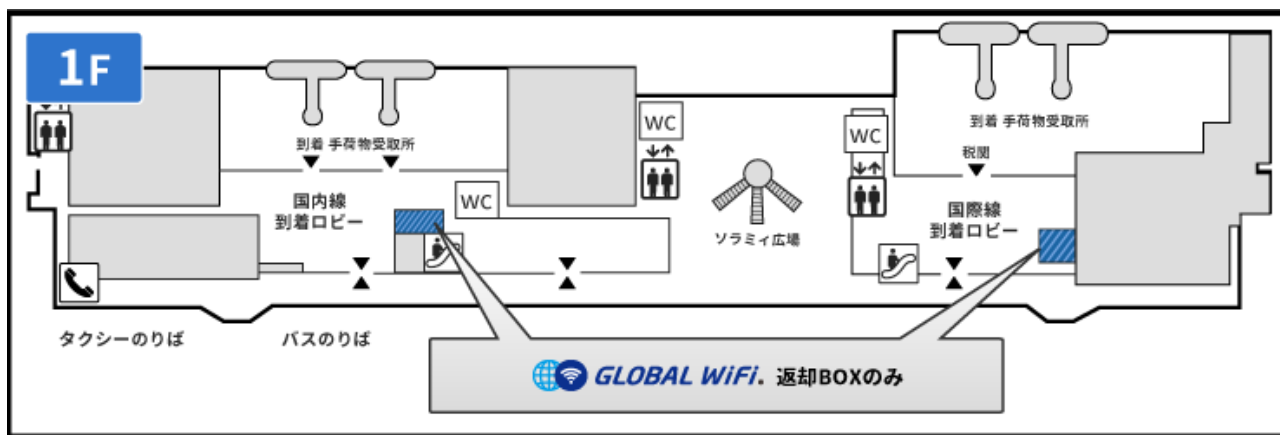

広島空港 1階 到着ロビー返却BOX

営業時間

07:30-22:30

返却BOXあり

返却カウンターがないためご希望のお客様は返却BOXをご利用ください。

マップ

返却BOXは国内線到着ロビーと国際線到着ロビーの2か所にございます。
どちらでもご返却いただけます。

場所 1階 到着ロビー

返却BOX