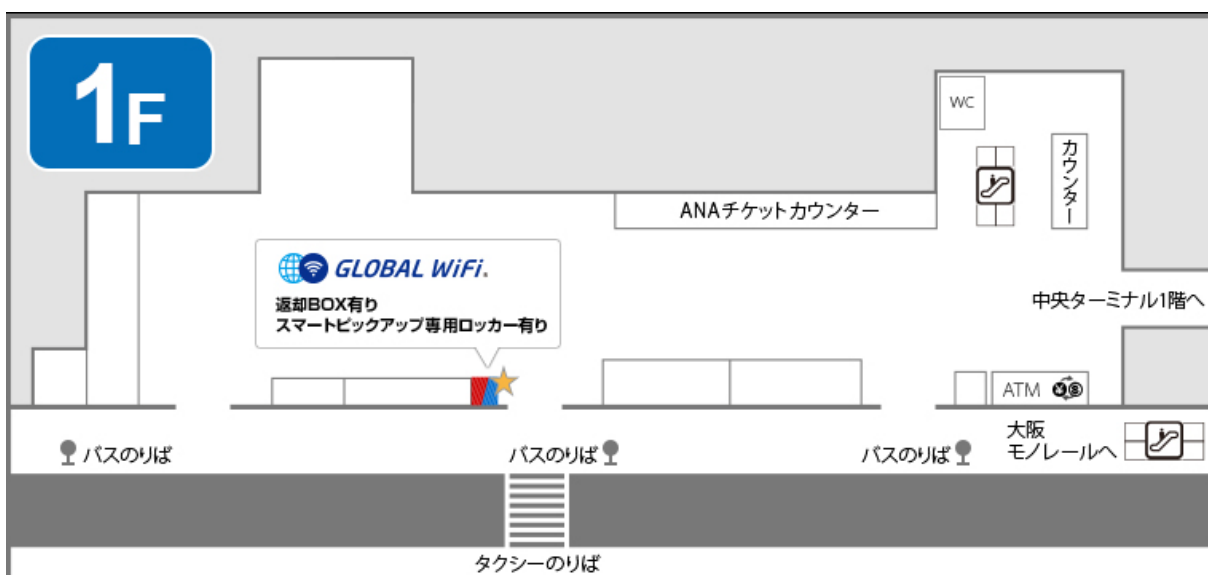

南ターミナル 1階 受取・返却カウンター

営業時間

10:00-19:00

出発日当日でもお申込みいただけます。

返却BOXあり

ご返却の際は、返却BOXをご利用ください。ただし、空港の営業時間に準じます。

マップ

場所 南ターミナル 1階 出発エリア

カウンター

返却BOX