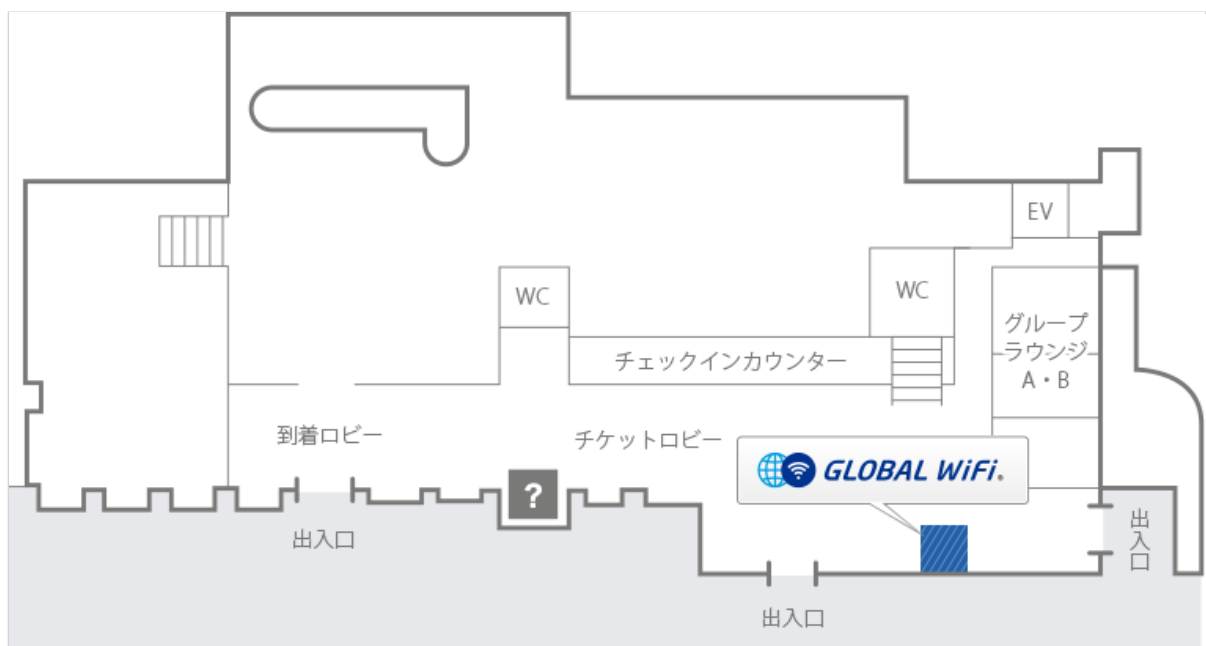

国際線ターミナル 1階 返却BOX

営業時間

空港の営業時間に準じます。
※詳しくは鹿児島空港公式HPをご覧ください

返却BOXあり

国際線には返却カウンターがないため、ご希望のお客様は返却BOXをご利用ください。

マップ

場所 国際線ターミナル 1階 3番出入口付近

返却BOX