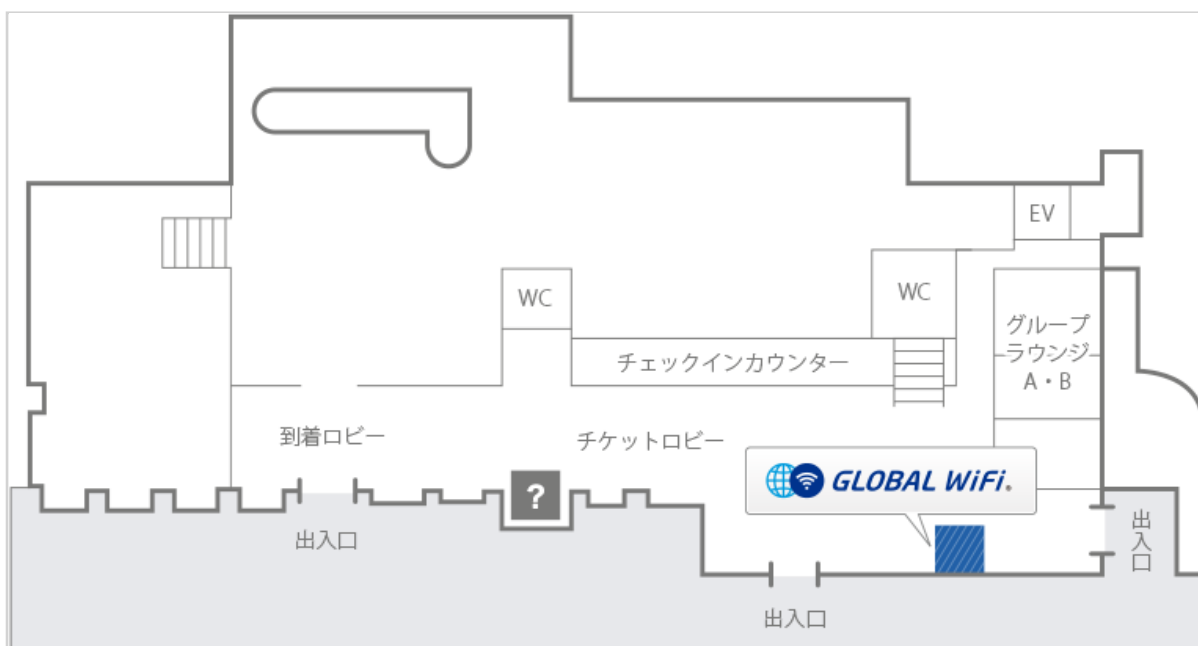

国際線ターミナル 1階 返却BOX

営業時間

空港の営業時間に準じます。
※詳しくは鹿児島空港公式HPをご覧ください

返却BOXあり

国際線には返却カウンターがないため、ご希望のお客様は返却BOXをご利用ください。

マップ

場所 国際線ターミナル 1階 3番出入口付近

返却BOX