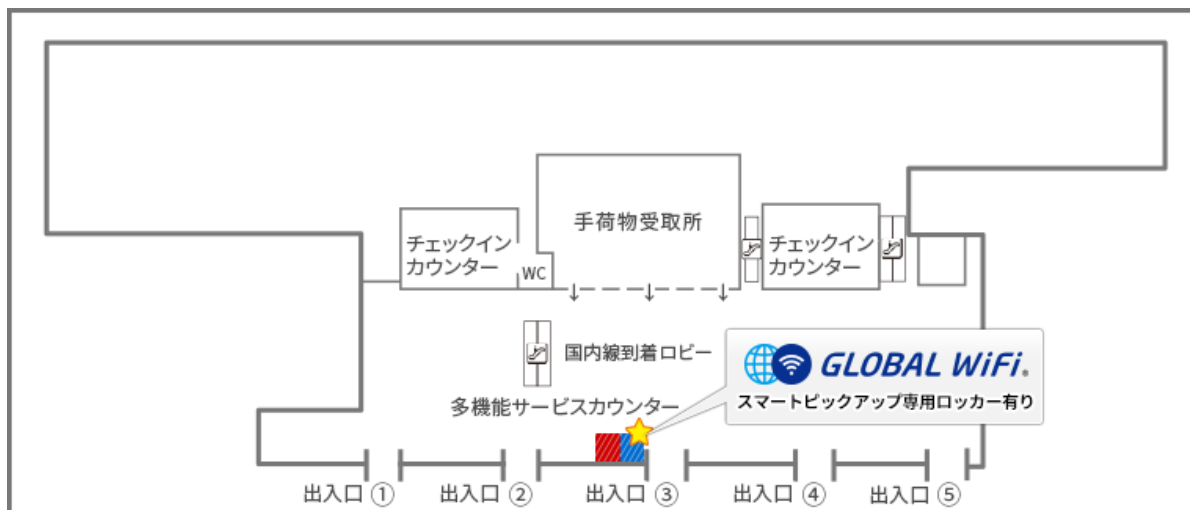

国内線ターミナル 1階 受取・返却カウンター

営業時間

08:30-18:30

※当日直接申込み受取カウンターとなります

マップ

場所 国内線ターミナル1階

カウンター