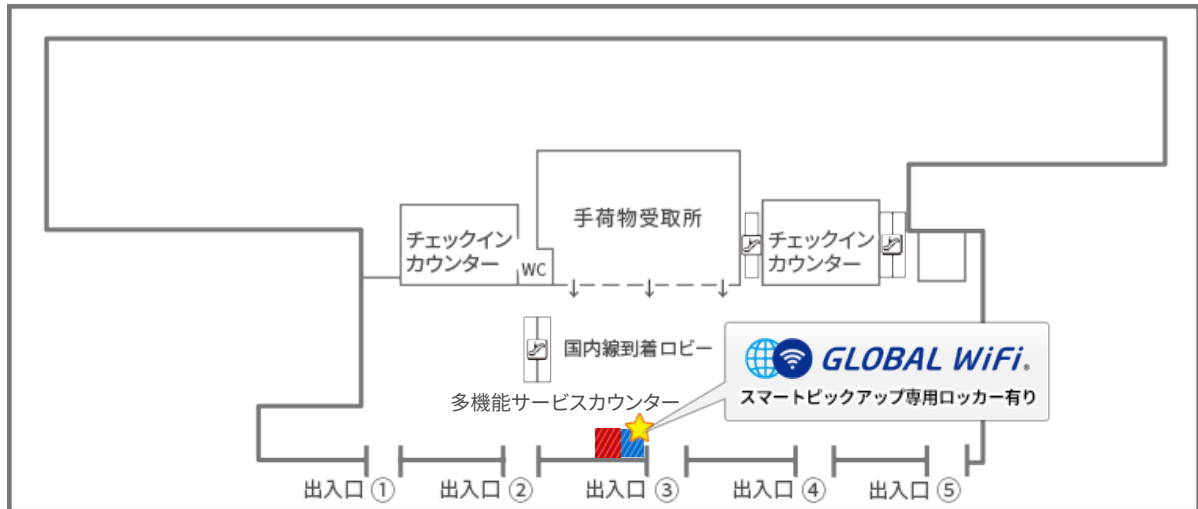

国内線ターミナル 1階 受取・返却カウンター

営業時間

08:00-18:00

※当日直接申込み受取カウンターとなります

マップ

場所 国内線ターミナル1階

カウンター