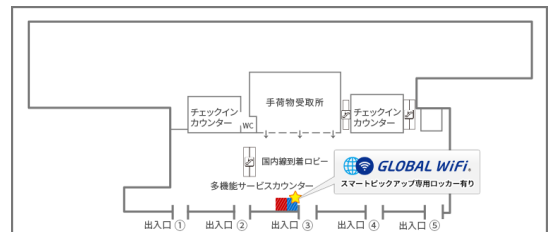

2 ロッカー受取手配完了メールの受信

前日までに、ご登録のメールアドレスにQRコード※が掲載されたロッカー受取の手配完了メールが届きます。メールに、ロッカー番号が記載されております。

3 QRコード※でロッカー解錠しWiFi受取

鹿児島空港カウンター横にあるロッカーまでお越しいただき、

1. QRコード※付きのメールを表示させます。
2. ロッカー中央の読み込み部へQRコードを上向きに差し入れてください。
3. その番号のロッカーが解錠されますので、WiFi機器をお受取りください。

※QRコードは株式会社デンソーウェーブの登録商標です。

ご注意事項 - 必ずご確認ください -

**ロッカーの大きさに制限があるため
下記該当の方はカウンター受取のご利用をお願いいたします。**

✕ スマートピックアップはご利用できません

✕ WiFiルーター
2台以上

✕ iPadとTHETA Sとボーズノイズキャンセリングイヤホンと
ACコンセント付超大容量バッテリーとミニフォトプリンターと
GoProとUSB4ポートACアダプター