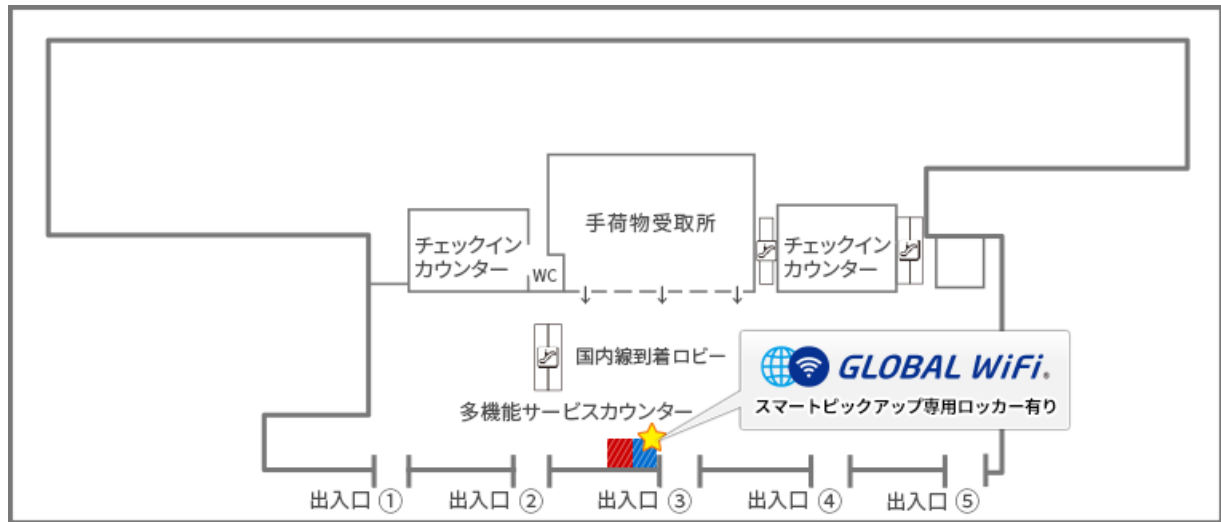

- スタッフの説明をご希望されるお客様は空港カウンターをご利用ください。
- 時間帯によっては混雑する場合がございます。お時間に余裕を持ってお越しください。
- ロッカーに空きがないなど、条件によってはロッカー受取のお申込や変更ができない場合がございます。あらかじめご了承ください。

国内線ターミナル1階 ロッカー受取

営業時間

06:20-18:00

WEBでのお申込みはご出発日2日前の15時までが期限となりますが、ご出発日当日にロッカー付近に設置のQRコードからお申込みいただくことで、即日レンタルができます。