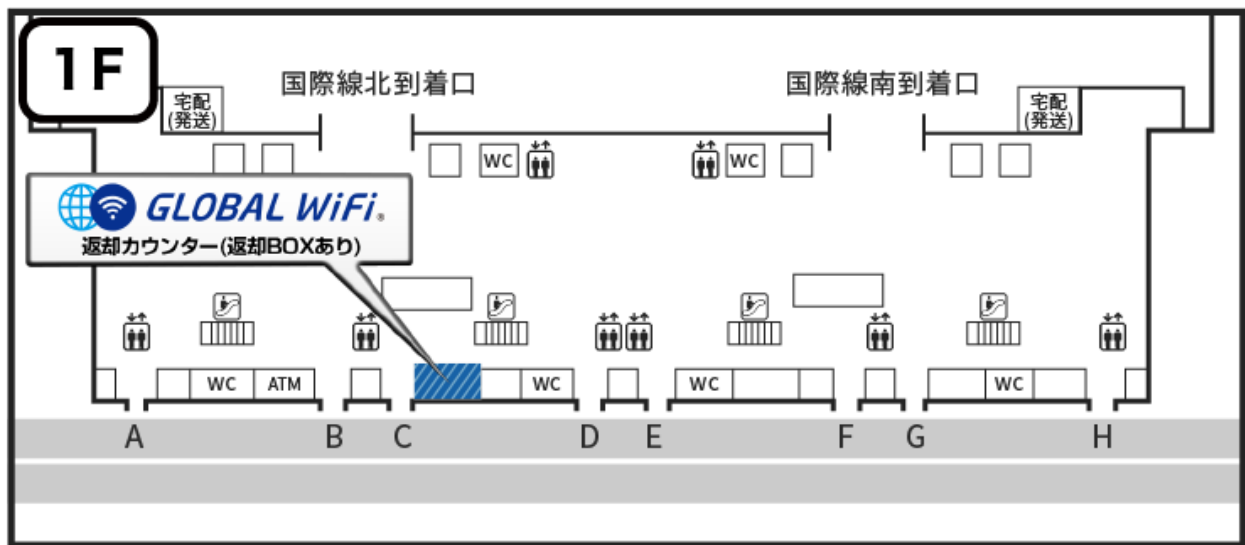

関西国際空港 第1ターミナル 1階 到着ロビー 返却カウンター

営業時間

06:30-22:30

返却BOXあり

ご返却の際は、返却BOXをご利用ください。返却BOXは24時間返却が可能です。

マップ

場所 第1ターミナル1階 国際線到着ロビー

カウンター

返却BOX