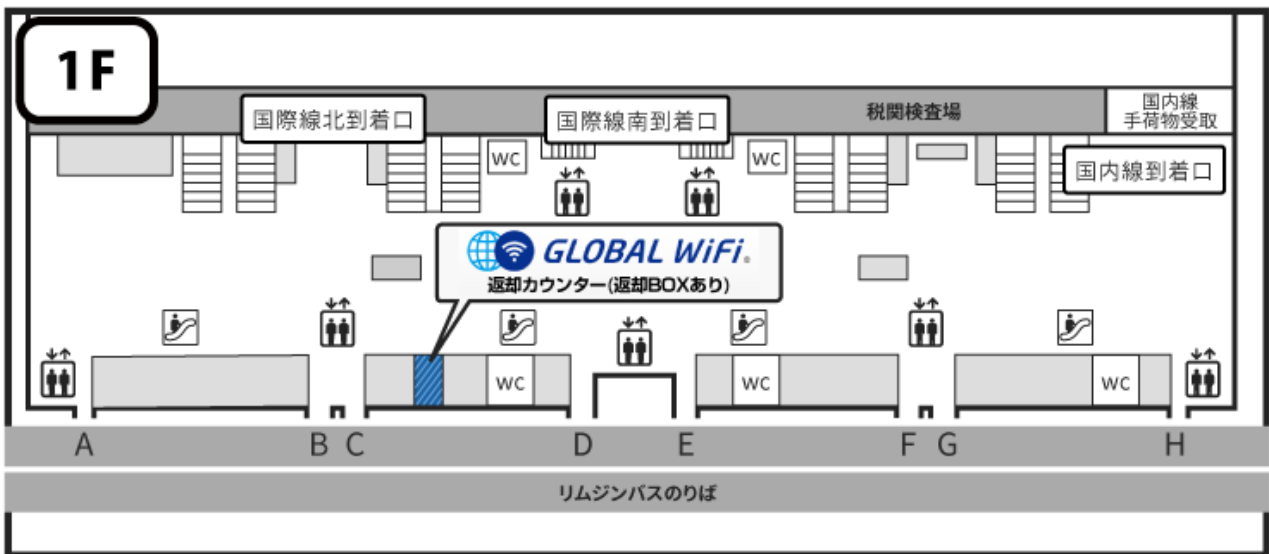

# 関西国際空港 第1ターミナル 1階 到着ロビー 返却カウンター

関空 第1ターミナル1階 返却カウンターは、2024年10月1日より移転いたしました。カウンターの位置にご注意ください。

営業時間

06:00-23:00

返却BOXあり

ご返却の際は、返却BOXをご利用ください。返却BOXは24時間返却が可能です。

マップ

場所 第1ターミナル1階 国際線到着ロビー

カウンター

返却BOX