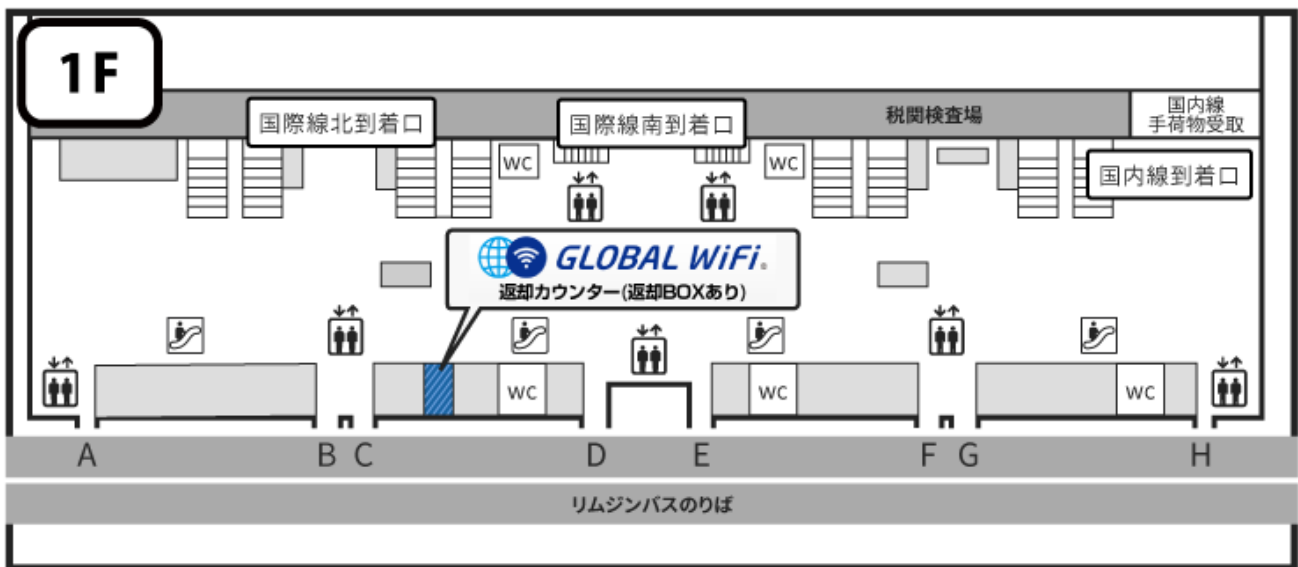

関西国際空港 第1ターミナル 1階 到着ロビー 返却カウンター

営業時間

06:00-23:00

返却BOXあり

ご返却の際は、返却BOXをご利用ください。返却BOXは24時間返却が可能です。

マップ

場所 第1ターミナル1階 国際線到着ロビー

カウンター

返却BOX