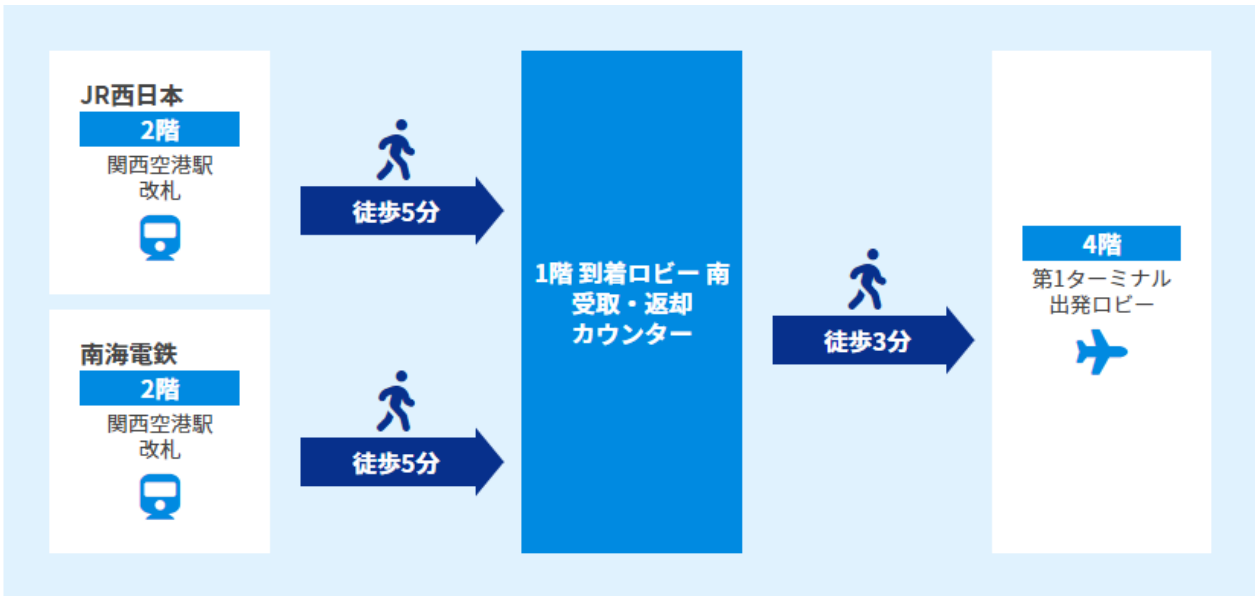

第1ターミナル 1階 到着ロビー 南 受取・返却カウンター 南到着口側

営業時間

07:00-22:30※F出入口寄り

当日申込みと日本プランの受取カウンターとなります。

※「関空 第1ターミナル1階」を選択した場合は、南カウンター北カウンターどちらでもご利用いただけます。

返却BOXあり

ご返却の際は、返却BOXをご利用ください。受取時間：24時間返却可

マップ

場所 第1ターミナル1階 国際線到着ロビー 南到着口側

カウンター

返却BOX

カウンターまでの所要時間

 **電車でお越しの方** JR西日本、南海電鉄より徒歩約5分

 **バス・タクシーでお越しの方** バス・タクシー降り場より徒歩約3～7分

 **お車でお越しの方** 駐車場より徒歩約10～15分