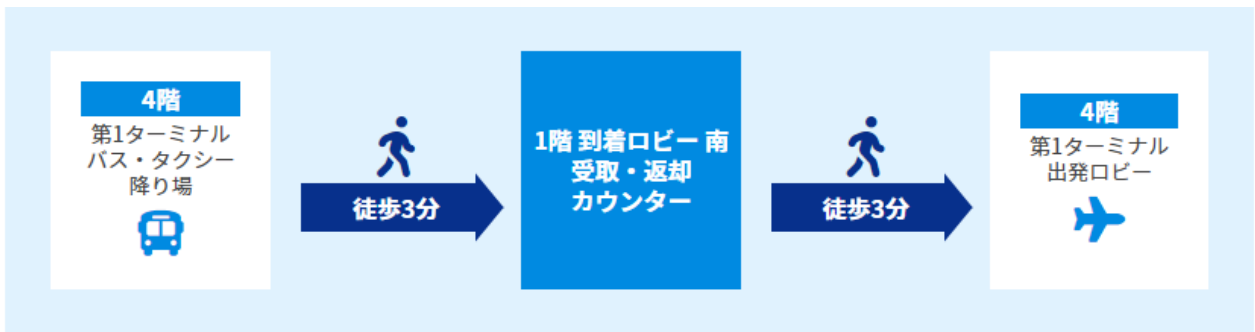

場所 第1ターミナル1階 国際線到着ロビー 南到着口側

カウンター

返却BOX

カウンターまでの所要時間

 **電車でお越しの方** JR西日本、南海電鉄より徒歩約5分

 **バス・タクシーでお越しの方** バス・タクシー降り場より徒歩約3～7分

 **お車でお越しの方** 駐車場より徒歩約10～15分