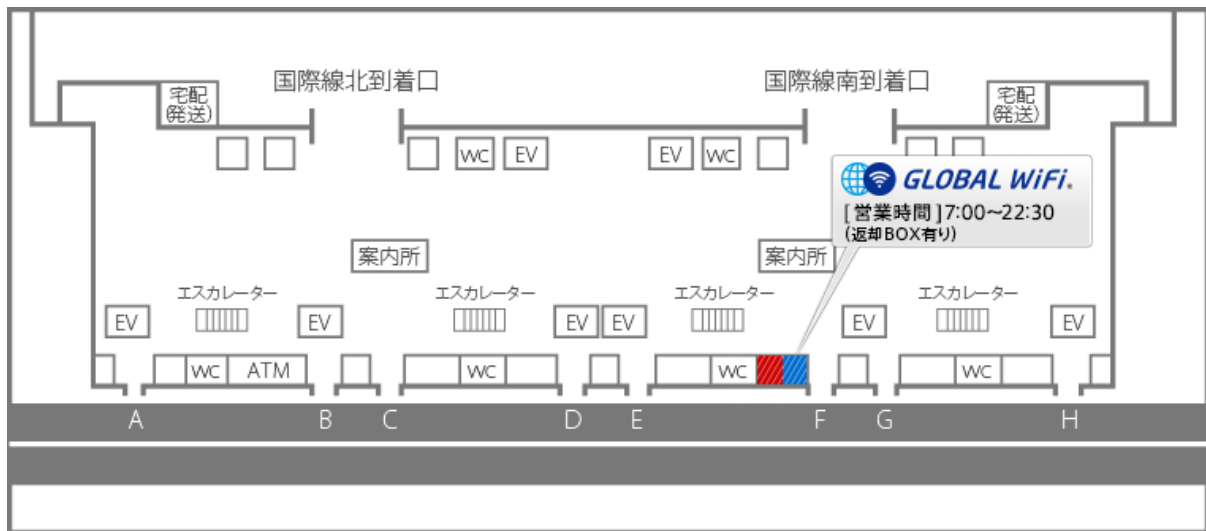

第1ターミナル 1階 到着ロビー 南 受取・返却カウンター 南到着口側

営業時間

07:00-22:30※F出入口寄り

当日申込みと日本プランの受取カウンターとなります。

※「関空 第1ターミナル1階」を選択した場合は、南カウンター北カウンターどちらでもご利用いただけます。

返却BOXあり

ご返却の際は、返却BOXをご利用ください。受取時間：24時間返却可

マップ

場所 第1ターミナル1階 国際線到着ロビー 南到着口側

カウンター

返却BOX

カウンターまでの所要時間

 **電車でお越しの方** JR西日本、南海電鉄より徒歩約5分

 **バス・タクシーでお越しの方** バス・タクシー降り場より徒歩約3～7分

 **お車でお越しの方** 駐車場より徒歩約10～15分