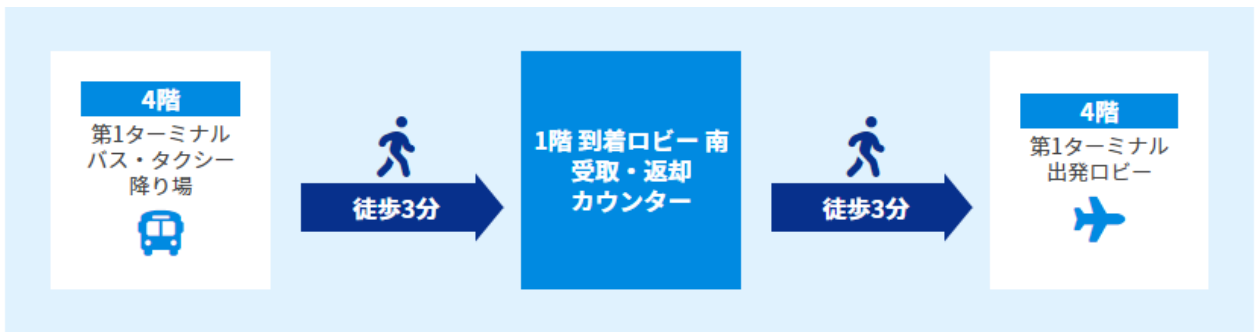

第1ターミナル 1階 到着ロビー 南 受取・返却カウンター 南到着口側

営業時間

06:30-22:30※F出入口寄り

当日申込みと日本プランの受取カウンターとなります。

※「関空 第1ターミナル1階」を選択した場合は、南カウンター北カウンターどちらでもご利用いただけます。

返却BOXあり

ご返却の際は、返却BOXをご利用ください。受取時間：24時間返却可

マップ

場所 第1ターミナル1階 国際線到着ロビー 南到着口側

カウンター

返却BOX

カウンターまでの所要時間

 電車でお越しの方 JR西日本、南海電鉄より徒歩約5分

 バス・タクシーでお越しの方 バス・タクシー降り場より徒歩約3～7分

 お車でお越しの方 駐車場より徒歩約10～15分