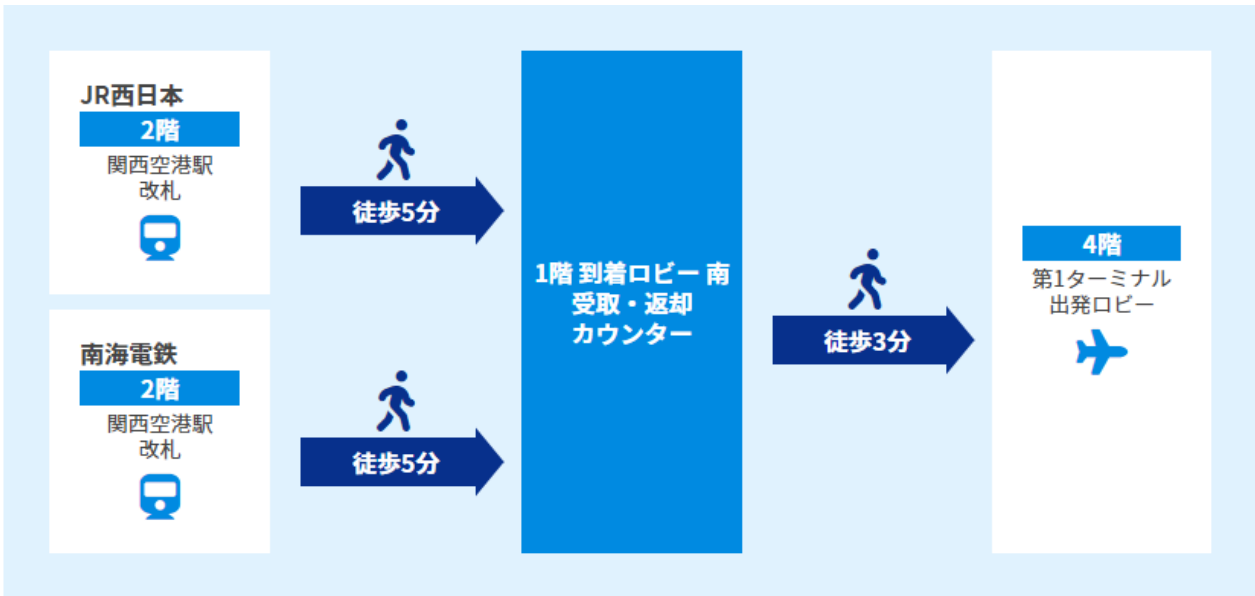

第1ターミナル 1階 到着ロビー 南 受取・返却カウンター 南到着口側

営業時間

06:30-22:30※F出入口寄り

当日申込みと日本プランの受取カウンターとなります。

※「関空 第1ターミナル1階」を選択した場合は、南カウンター北カウンターどちらでもご利用いただけます。

返却BOXあり

ご返却の際は、返却BOXをご利用ください。受取時間：24時間返却可

マップ

場所 第1ターミナル1階 国際線到着ロビー 南到着口側

カウンター

返却BOX

カウンターまでの所要時間

 電車でお越しの方 JR西日本、南海電鉄より徒歩約5分

 バス・タクシーでお越しの方 バス・タクシー降り場より徒歩約3～7分

 お車でお越しの方 駐車場より徒歩約10～15分