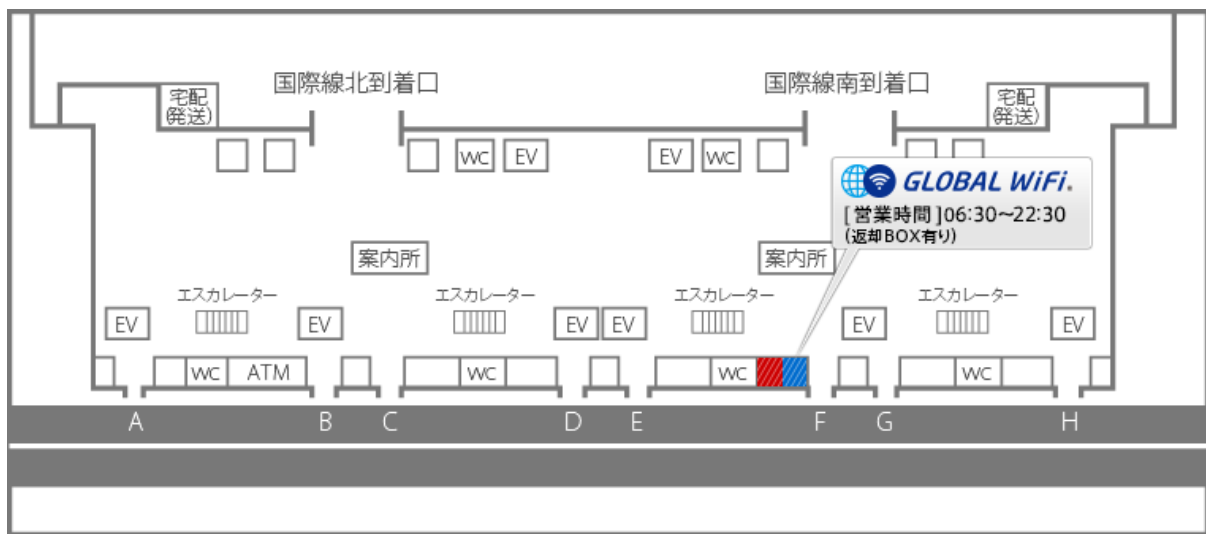

第1ターミナル 1階 到着ロビー 南 受取・返却カウンター 南到着口側

営業時間

06:30-22:30※F出入口寄り

当日申込みと日本プランの受取カウンターとなります。

※「関空 第1ターミナル1階」を選択した場合は、南カウンター北カウンターどちらでもご利用いただけます。

返却BOXあり

ご返却の際は、返却BOXをご利用ください。受取時間：24時間返却可

マップ

場所 第1ターミナル1階 国際線到着ロビー 南到着口側

カウンター

返却BOX

カウンターまでの所要時間

 電車でお越しの方 JR西日本、南海電鉄より徒歩約5分

 バス・タクシーでお越しの方 バス・タクシー降り場より徒歩約3～7分

 お車でお越しの方 駐車場より徒歩約10～15分