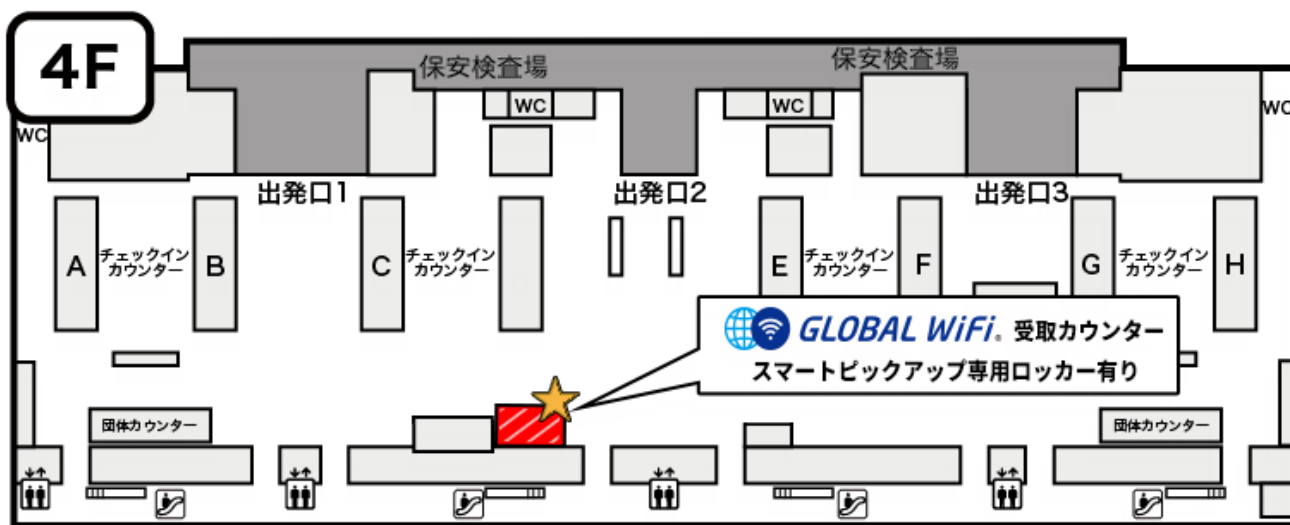

関西国際空港 第1ターミナル4階 出発ロビー 受取カウンター

関西空港 4階 受取カウンターは、2024年5月11日より移転いたしました。カウンターの位置にご注意ください。

営業時間

07:00-22:00

出発日当日でもお申込みいただけます。

受取専用

受取専用カウンターのため、ご返却はできませんのでご注意ください。

マップ

場所 第1ターミナル4階 国際線出発ロビー

カウンター