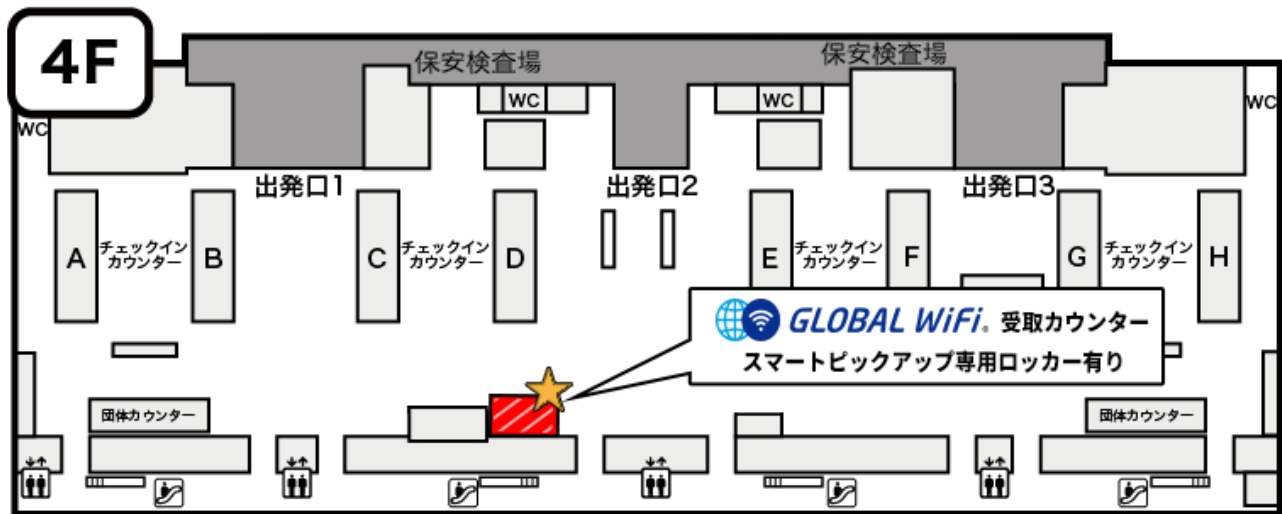

関西国際空港 第1ターミナル 4階 出発ロビー 受取カウンター

営業時間

06:30-22:30

出発日当日でもお申込みいただけます。

受取専用

受取専用カウンターのため、ご返却はできませんのでご注意ください。

マップ

場所 第1ターミナル4階 国際線出発ロビー

カウンター