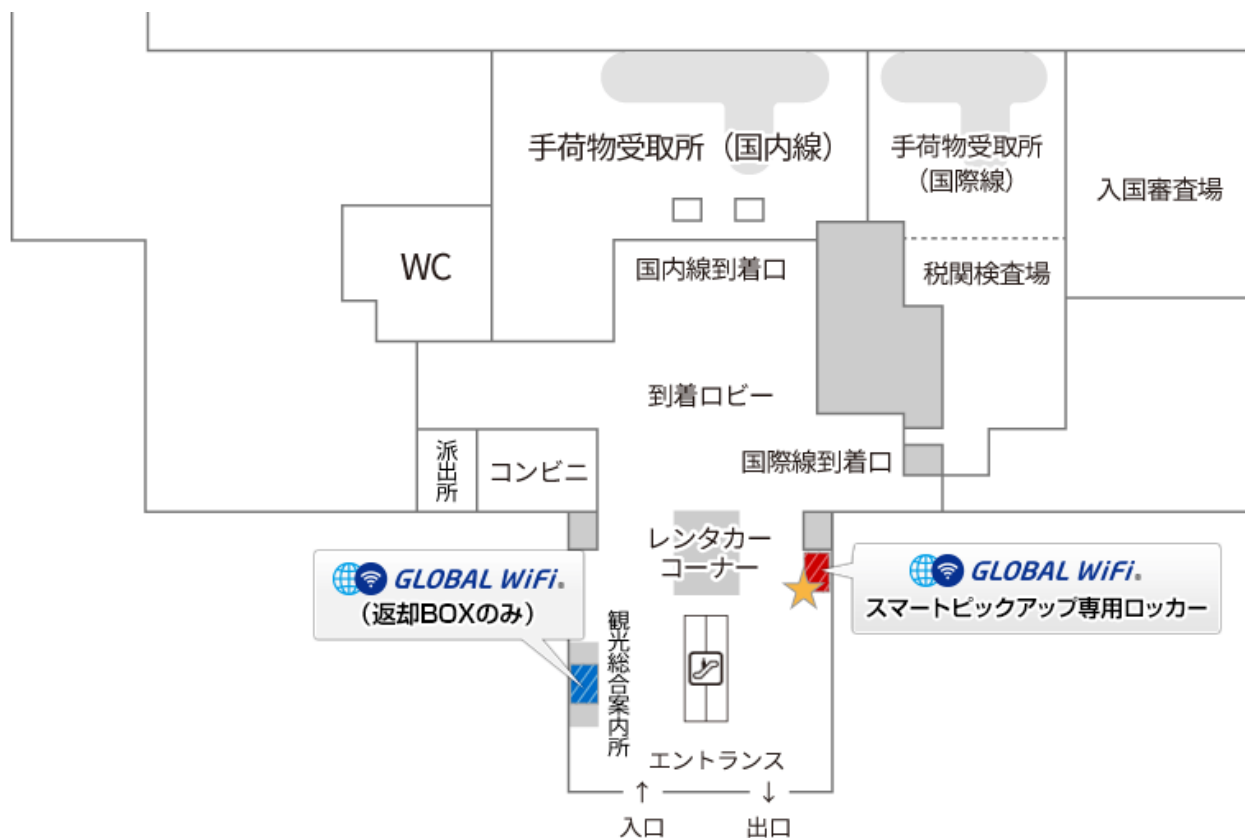

到着ロビー 1階 ロッカー受取

営業時間

04:30-19:00

申込期限: ご出発2日前の15:00まで

マップ

対応スタッフがおられませんので、設定方法などの詳細案内はできません。
ご不明点はコールセンターまでお問い合わせください。

場所 到着ロビー 1階

ロッカー