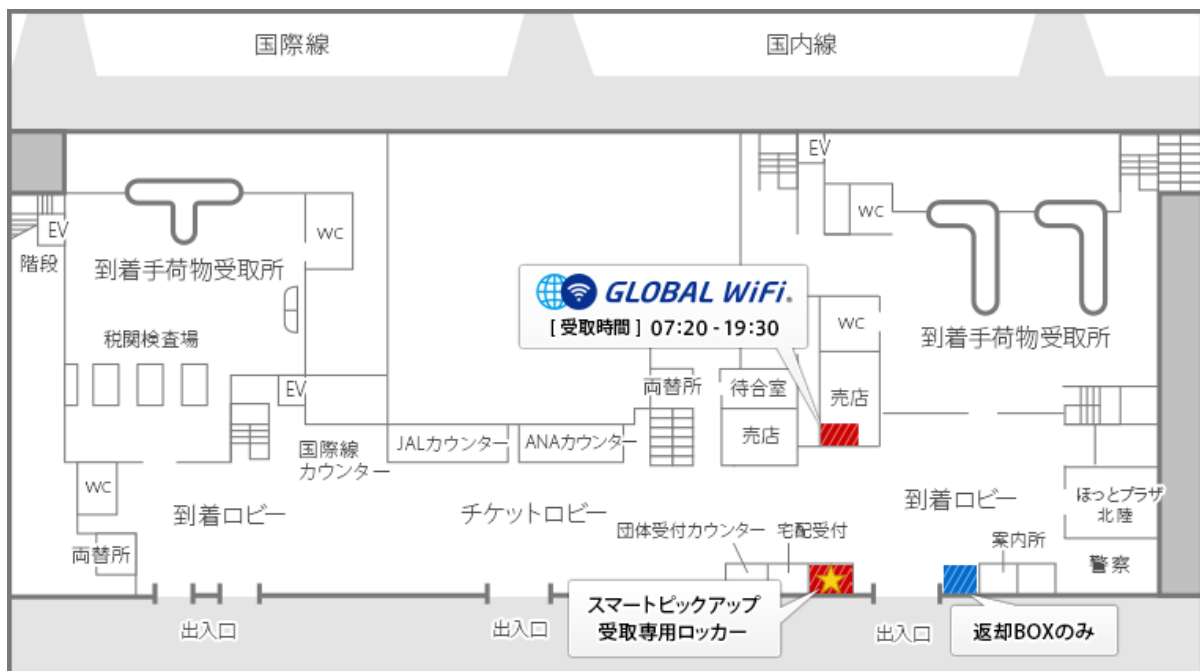

1階 国内線到着ロビー 総合売店 宅配便受付カウンター

営業時間

07:20-19:30

申込期限：ご出発2日前の15:00まで

返却BOXあり

ご返却の際は、返却BOXをご利用ください。受付時間：06:50-21:30

マップ

場所 1階 国内線到着ロビー

カウンター

返却BOX