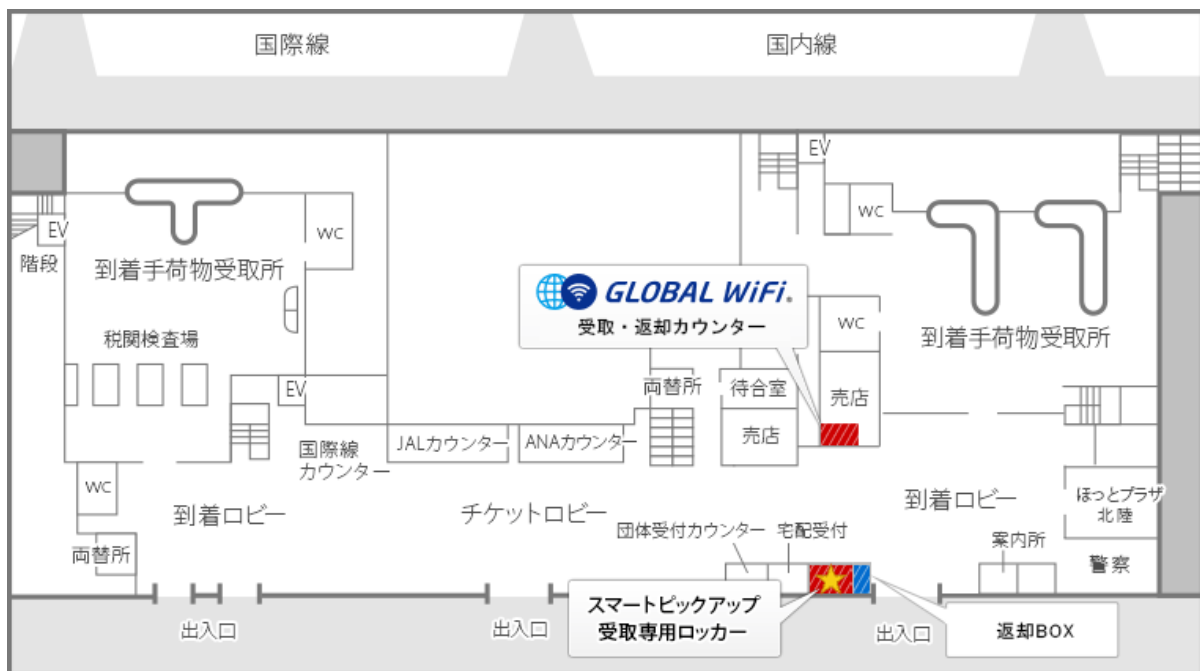

1階 国内線到着ロビー 総合売店 宅配便受付カウンター

営業時間

08:15-19:30

申込期限：ご出発2日前の15:00まで

返却BOXあり

ご返却の際は、返却BOXをご利用ください。受付時間は空港の営業時間に準じます。

マップ

場所 1階 国内線到着ロビー

カウンター

返却BOX