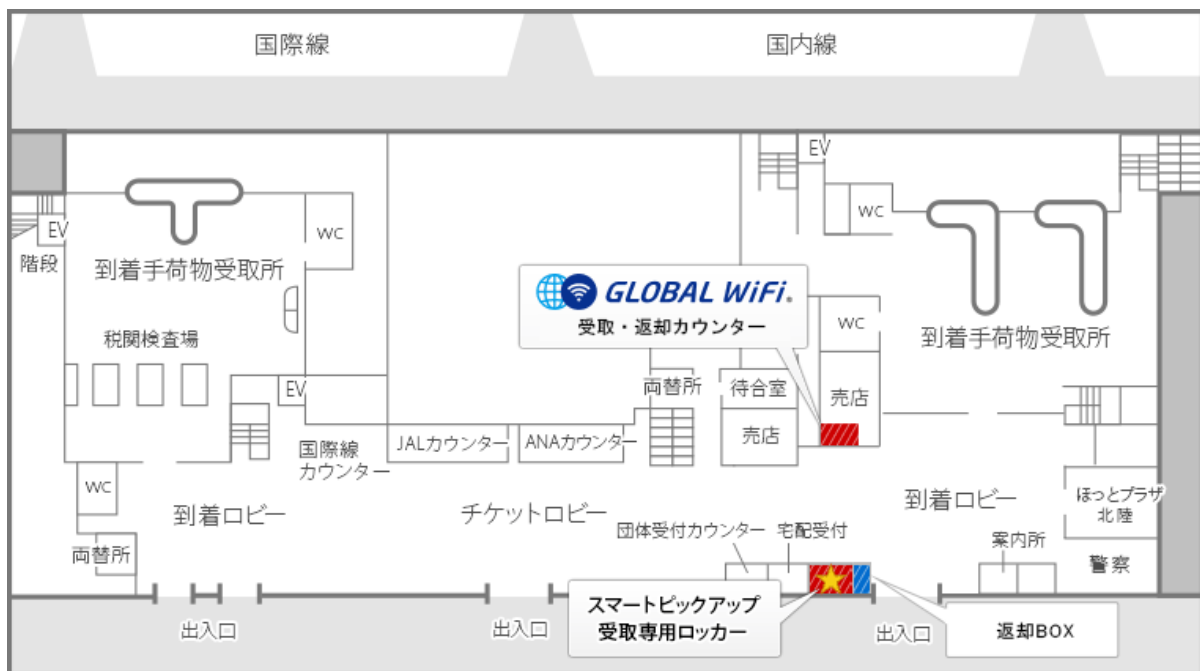

1階 国内線到着ロビー 総合売店 宅配便受付カウンター

営業時間

09:15-18:30

申込期限：ご出発2日前の15:00まで

返却BOXあり

ご返却の際は、返却BOXをご利用ください。受付時間は空港の営業時間に準じます。

マップ

場所 1階 国内線到着ロビー

カウンター

返却BOX