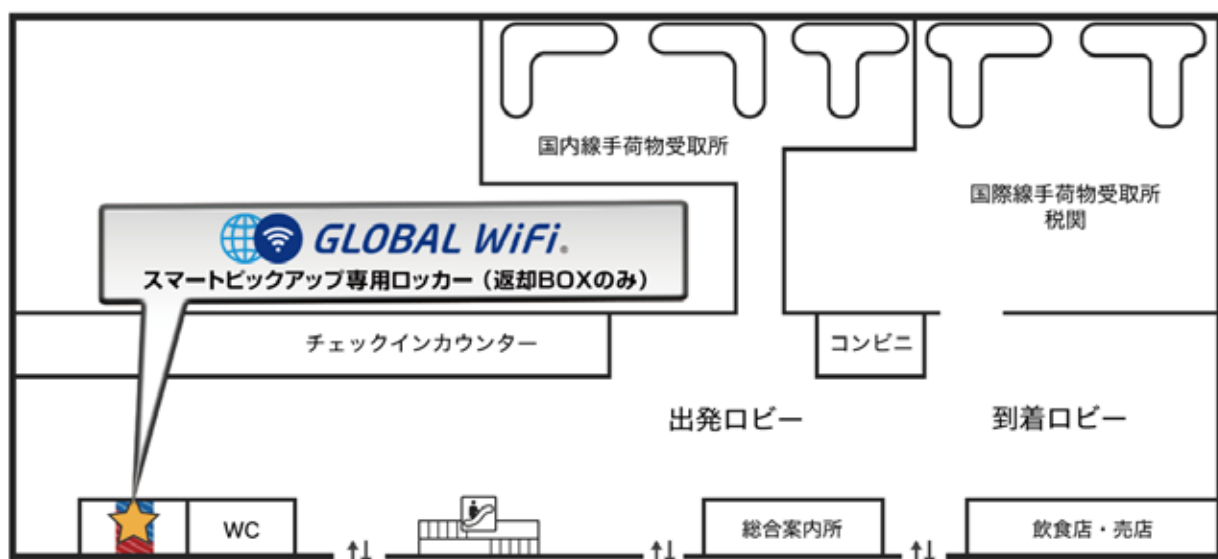

1階 返却BOX

営業時間

空港の営業時間に準じます

返却BOXあり

返却カウンターがないため返却BOXをご利用ください

マップ

対応スタッフがおられませんので、設定方法などの詳細案内はできません。
ご不明点はコールセンターまでお問い合わせください。

場所 1階

返却BOX