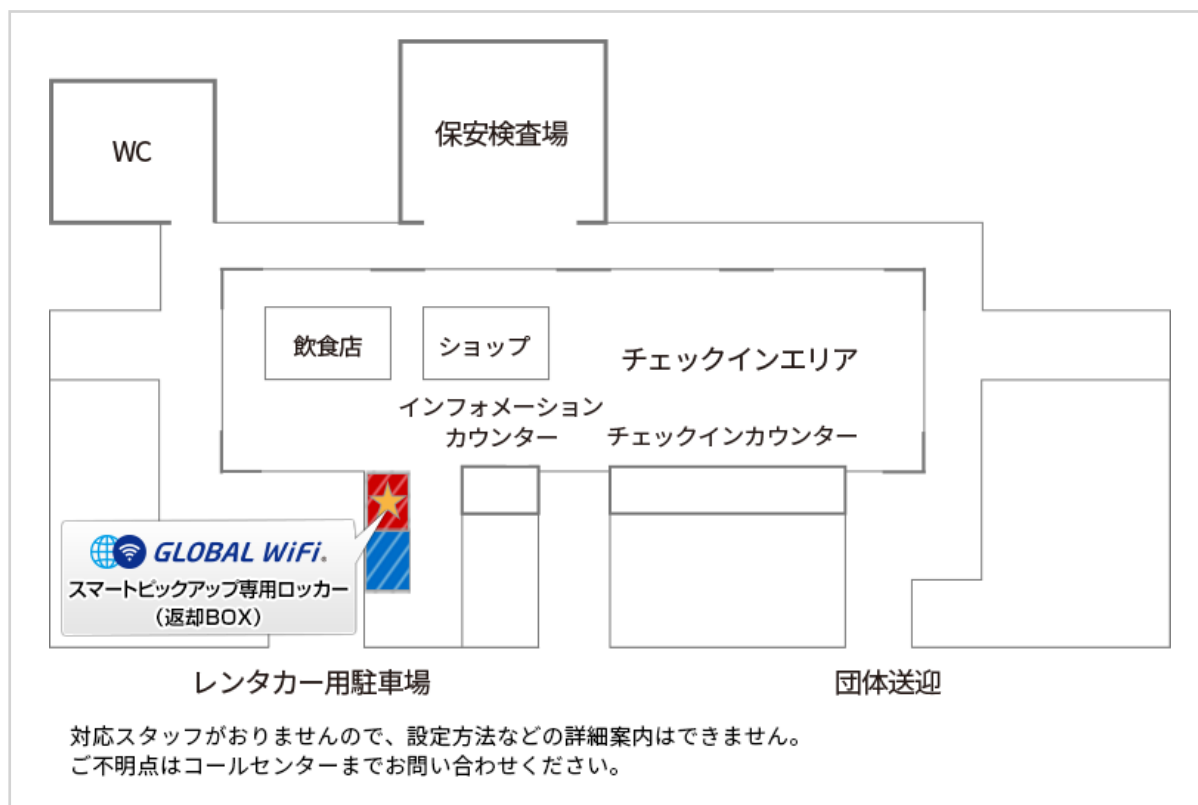

みやこ下地島空港 返却BOX

営業時間

空港の営業時間に準じます。

返却BOXあり

返却カウンターがないためご希望のお客様は返却BOXをご利用ください。

マップ

場所 1階 チェックインエリア

返却BOX