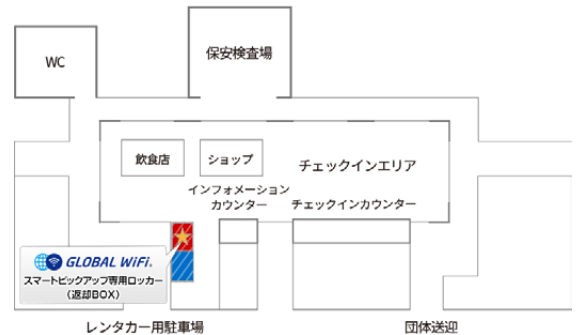

2 ロッカー受取手配完了メールの受信

前日までに、ご登録のメールアドレスにQRコード※が掲載されたロッカー受取の手配完了メールが届きます。メールに、ロッカー番号が記載されております。

3 QRコード※でロッカー解錠しWiFi受取

みやこ下地島空港 インフォメーションカウンター付近にあるロッカーまでお越しいただき、

1. QRコード※付きのメールを表示させます。
2. ロッカー中央の読み込み部からQRコードを上に向けて差し入れてください。
3. その番号のロッカーが解錠されます。

対応スタッフがおりませんので、設定方法などの詳細案内はできません。ご不明点はコールセンターまでお問い合わせください。

※QRコードは株式会社デンソーウェーブの登録商標です。

ご注意事項 - 必ずご確認ください -

**ロッカーの大きさに制限があるため
下記該当の方はカウンター受取のご利用をお願いいたします。**

✕ スマートピックアップはご利用できません

✕ Wi-Fiルーター2台以上

✕ iPadとTHETA Sと翻訳機POCKETALK WとボースノイズキャンセリングイヤホンとUSBx4ポートACアダプターとACコンセント付超大容量バッテリー