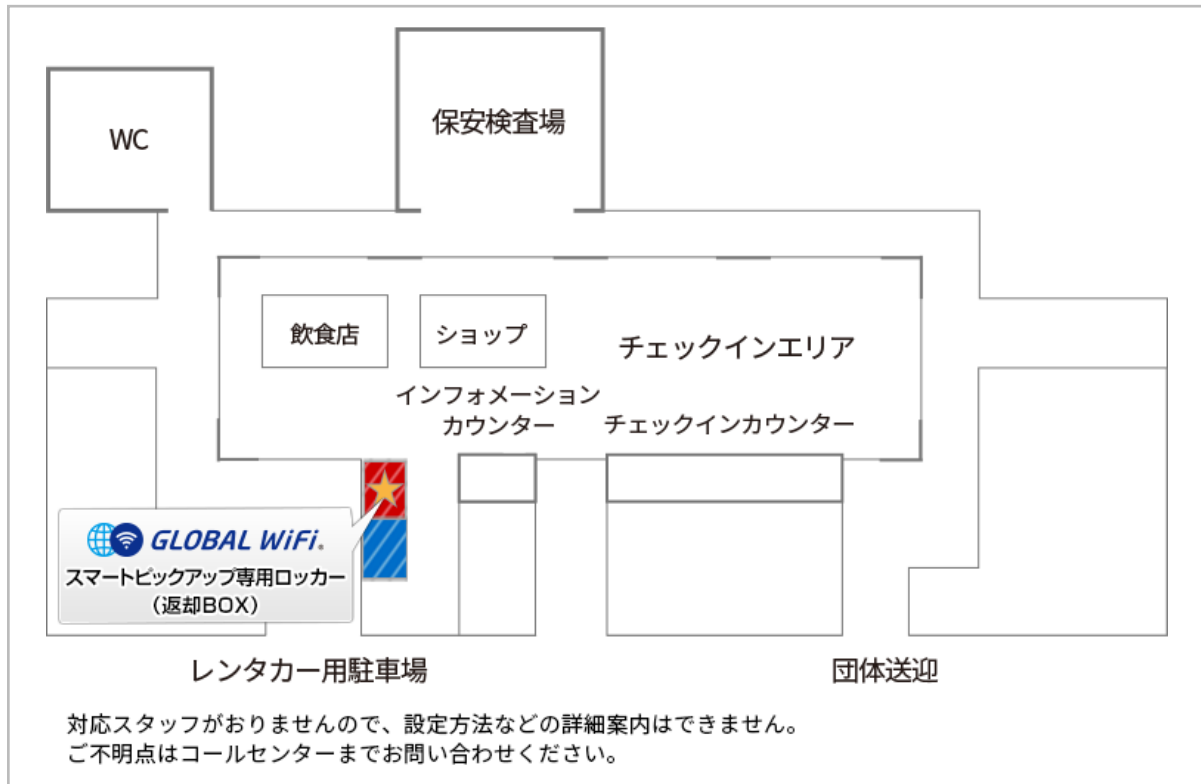

- ・ スタッフの説明をご希望されるお客様は空港カウンターをご利用ください。
- ・ 時間帯によっては混雑する場合がございます。お時間に余裕を持ってお越しください。
- ・ ロッカーに空きがないなど、条件によってはロッカー受取のお申込や変更ができない場合がございます。あらかじめご了承ください。

みやこ下地島空港 ロッカー受取

営業時間

09:00-19:00

申込期限:ご出発3日前の15:00まで

マップ

場所 1階 チェックインエリア