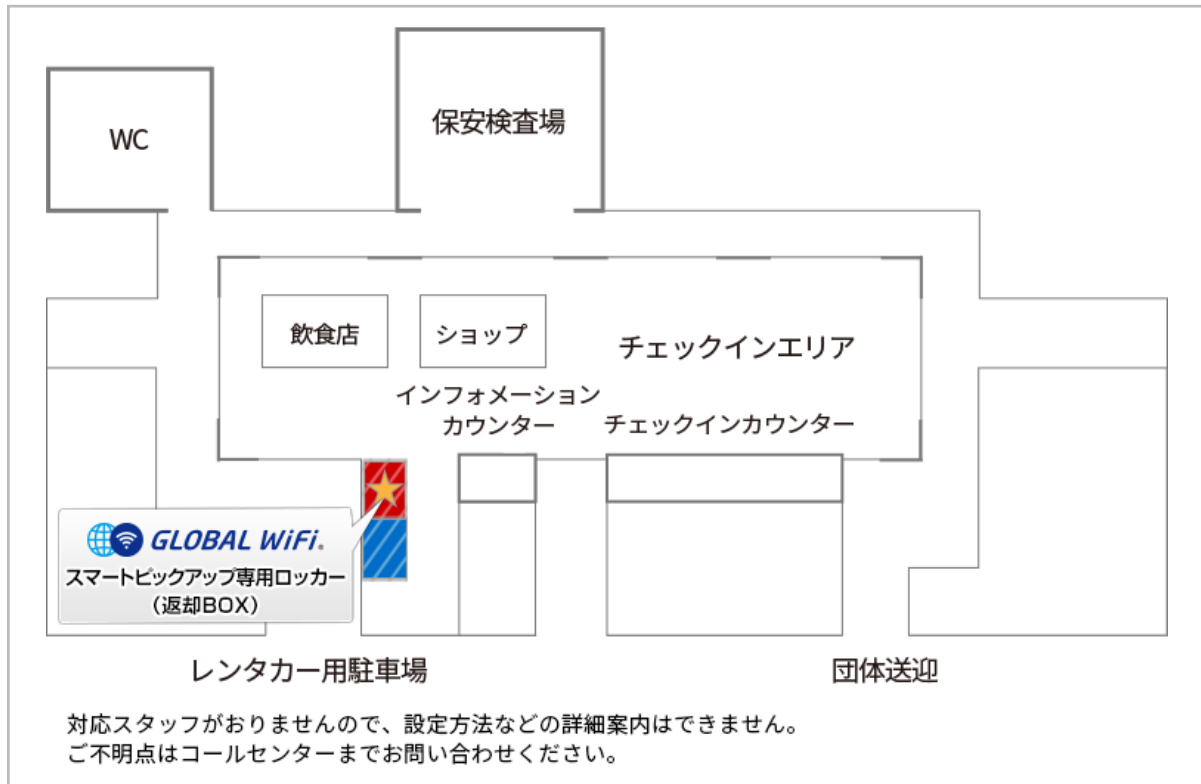

- ・ スタッフの説明をご希望されるお客様は空港カウンターをご利用ください。
- ・ 時間帯によっては混雑する場合がございます。お時間に余裕を持ってお越しください。
- ・ ロッカーに空きがないなど、条件によってはロッカー受取のお申込や変更ができない場合がございます。あらかじめご了承ください。

みやこ下地島空港 ロッカー受取

営業時間

09:00-19:00

申込期限:ご出発3日前の15:00まで

マップ

場所 1階 チェックインエリア