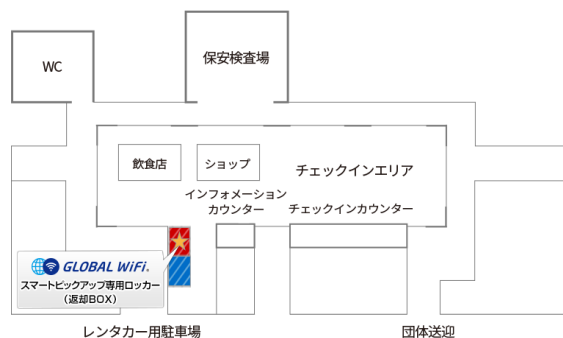

2 ロッカー受取手配完了メールの受信

前日までに、ご登録のメールアドレスにQRコード※が掲載されたロッカー受取の手配完了メールが届きます。メールに、ロッカー番号が記載されております。

3 QRコード※でロッカー解錠しWiFi受取

みやこ下地島空港 インフォメーションカウンター付近にあるロッカーまでお越しいただき、

1. QRコード※付きのメールを表示させます。
2. ロッカー中央の読み込み部へQRコードを上向きに差し入れてください。
3. その番号のロッカーが解錠されますので、WiFi機器をお受取りください。

対応スタッフがおりませんので、設定方法などの詳細案内はできません。ご不明点はコールセンターまでお問い合わせください。

※QRコードは株式会社デンソーウェーブの登録商標です。

ご注意事項 - 必ずご確認ください -

**ロッカーの大きさに制限があるため
下記該当の方はカウンター受取のご利用をお願いいたします。**

✕ スマートピックアップはご利用できません

✕ WiFiルーター
2台以上

✕ iPadとTHETA SとボースノイズキャンセリングイヤホンとACコンセント付超大容量バッテリーとミニフォトプリンターとGoProと超軽量折り畳み傘とUSBx4ポートACアダプター