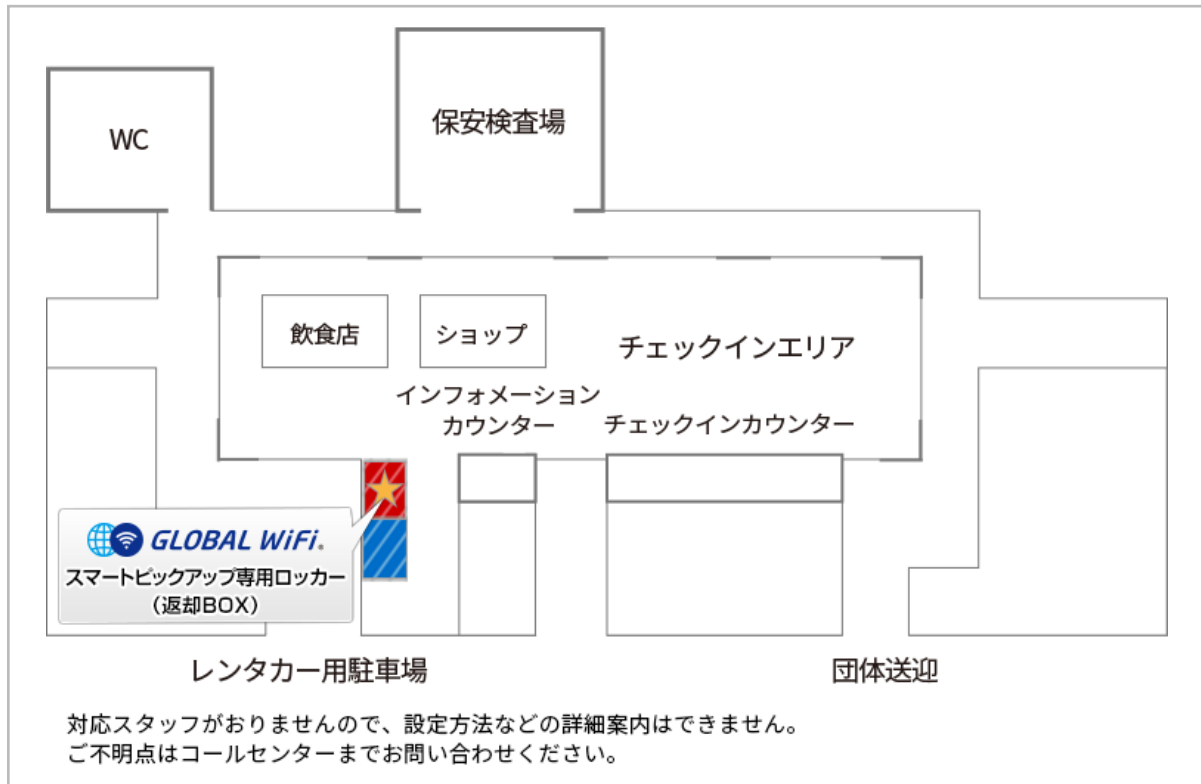

- ・ スタッフの説明をご希望されるお客様は空港カウンターをご利用ください。
- ・ 時間帯によっては混雑する場合がございます。お時間に余裕を持ってお越しください。
- ・ ロッカーに空きがないなど、条件によってはロッカー受取のお申込や変更ができない場合がございます。あらかじめご了承ください。

みやこ下地島空港 ロッカー受取

営業時間

09:00-19:00

WEBでのお申込みはご出発日3日前の15時までが期限となりますが、ご出発日当日にロッカー付近に設置のQRコードからお申込みいただくことで、即日レンタルができます。

マップ

場所 1階 チェックインエリア

ロッカー